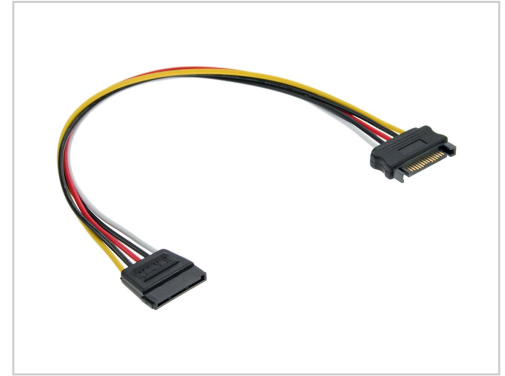

# InLine Netzteil SATA-Stromstecker W bis M 30 cm

**Artikelnummer** 997879528

**Gewicht** 1kg

**Länge** 1mm

**Breite** 1mm

**Höhe** 1mm

## Produktbeschreibung

- Stromverlängerung intern, SATA Stecker auf SATA Buchse
- zum Verlängern des SATA Stromsteckers im PC-Gehäuse
- 5-adrige Verkabelung 1:1 (inkl. 12V, 5V und 3,3V)
- AWG 18 Litzen
- im PE-Beutel mit EAN code