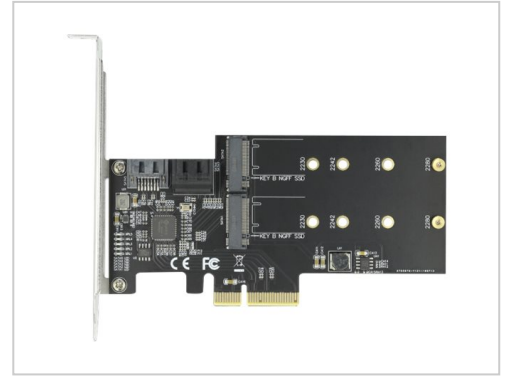

Delock 3x SATA M.2 PCI-Ex2 Kontroller 3 Port und 2 Slot Key B PCI Express x4 Karte Low Profile Formfaktor

Artikelnummer	998963748
Gewicht	1kg
Länge	1mm
Breite	1mm
Höhe	1mm

Produktbeschreibung

Die PCI Express Karte von Delock erweitert den PC um drei interne SATA Ports und zwei M.2 Slots. An dieser Karte können verschiedene Geräte wie z. B. SSDs, Festplatten, DVD-Laufwerke etc. und zwei M.2 Module im 2280, 2260, 2242 oder 2230 Format angeschlossen werden.

Produkteigenschaften

Prozessornummer	JMB585
Stromversorgungsgerät - Typ	Keine(r)
Farbkategorie	Schwarz

Weitere Bilder