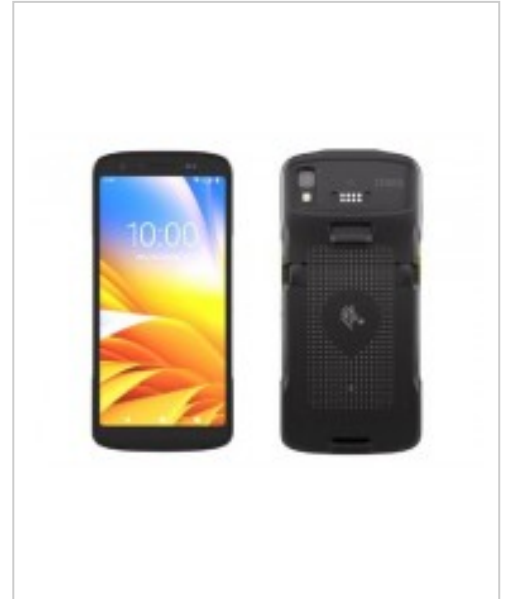

Zebra TC22 WLAN WIFI SE4710 6 6/64 GB BT USB-C GMS ROW Barcode-Scanner Typ C

Artikelnummer	999637980
Gewicht	1kg
Länge	1mm
Breite	1mm
Höhe	1mm

Produktbeschreibung

Der Wi-Fi TC22 ist langlebig und für den Einzelhandel, das Gastgewerbe und das Lager geeignet. In Geschäften können Mitarbeiter Artikel nachschlagen und Preise prüfen, Online-Bestellungen zur rechtzeitigen Abholung ausführen, den Bestand prüfen und eingehende Sendungen schnell und einfach vom Dock ins Lager bringen. In Theatern und auf Kreuzfahrtschiffen sind Sie in der Lage, Tickets mit einem schnellen Scan oder Tippen zu entwerfen, um die Menschenmenge in Bewegung zu halten. Und im Lager ist das Kommissionieren von Click-and-Collect-Bestellungen und das Sicherstellen, dass die richtigen Artikel in und aus den richtigen LKWs geladen werden, mit dem erweiterten Reichweitenscanner, der Barcodes aus einer Entfernung von bis zu 12 m erfassen kann, ein Kinderspiel.

- **Das smartphoneähnliche Gerät, das für die Arbeit gemacht ist**

Anwendungen werden dank des Prozessors der nächsten Generation und des branchenführenden Speichers blitzschnell ausgeführt. Mit dem fortschrittlichen 6-Zoll-Display sehen Sie mehr und müssen weniger scrollen. Full HD+-Display. Die Unterstützung von Android 16 stellt sicher, dass Sie mit dem Betriebssystem nicht überfordert sind. Wenn es um Langlebigkeit geht, sind diese Geräte so gebaut, dass sie alles aushalten - Regen, Schnee, Staub und versehentliche Stürze - sogar ins Wasser. Und Corning Gorilla Glass schützt das Display und das Scanner-Ausgangsfenster.