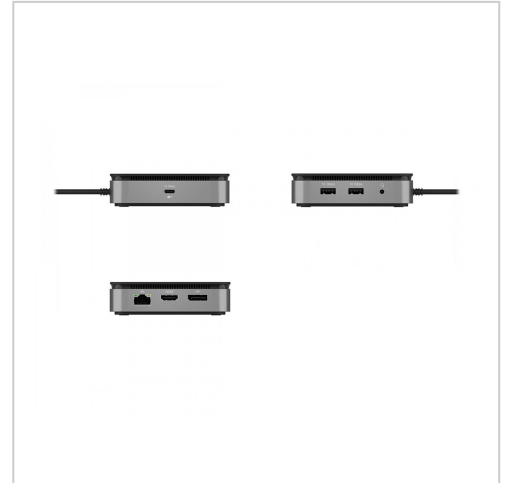

ICY BOX Dockingstation USB-C 3.2 Gen 2 / Thunderbolt 3 / 4 HDMI DP GigE

Artikelnummer	999698878
Gewicht	1kg
Länge	1mm
Breite	1mm
Höhe	1mm

Produktbeschreibung

Die ICY BOX 7-in-1-Anschlussenerweiterung von RaidSonic ist eine umfassende Lösung zur Verbesserung der Konnektivität und Leistung Ihrer Workstation. Mit einer Reihe von Anschlüssen, einschließlich USB 3.2 Gen 2, HDMI, DisplayPort und mehr, bietet sie Vielseitigkeit für den Anschluss von Peripheriegeräten, Displays und Netzwerken. Das Gerät unterstützt 8K-Ultra-HD-Auflösung auf einem einzelnen Display oder zwei 4K-Displays mit 120 Hz und stellt damit sicher, dass Ihre visuellen Inhalte klar und deutlich angezeigt werden. Darüber hinaus können Sie Ihre Geräte dank der 60-Watt-Stromversorgungsfunktion direkt über den Hub aufladen, wodurch der Kabelsalat reduziert wird und Ihr Arbeitsbereich aufgeräumt bleibt. Die ICY BOX 7-in-1 ist in einem robusten ABS-Gehäuse mit passiver Kühlung untergebracht und wurde für Effizienz und Langlebigkeit entwickelt, was sie zu einer unverzichtbaren Ergänzung für die Einrichtung jedes Technikbegeisterten macht.

• Vielseitige Konnektivität

Die ICY BOX 7-in-1-Anschlussenerweiterung bietet eine breite Palette an Anschlüssen, darunter zwei USB 3.2 Gen 2 Typ-A-Anschlüsse, einen USB-C 3.2 Gen 2 mit Power Delivery (60 W), eine Kopfhörer-/Mikrofon-Kombibuchse, Ethernet-, HDMI- und DisplayPort-Schnittstellen. Diese vielfältigen Anschlussmöglichkeiten unterstützen verschiedene Peripheriegeräte und Bildschirme und machen es zu einer geeigneten Lösung zur Steigerung der Produktivität am Arbeitsplatz.

• Kompaktes und robustes Design

Mit einem integrierten USB-C-Kabel und einem robusten ABS-Gehäuse ist diese Docking-Station auf Tragbarkeit und Haltbarkeit ausgelegt. Die passive Kühlung sorgt dafür, dass sie effizient arbeitet, ohne zu überhitzen, und ist damit perfekt für Profis, die viel unterwegs sind.