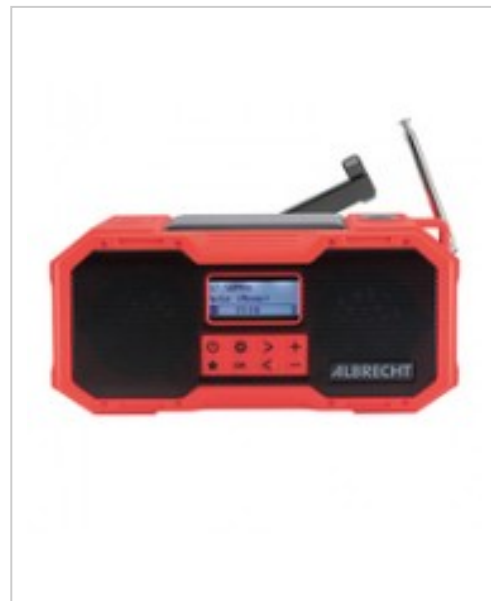

# BWARE Albrecht DR 112 DAB+ Outdoor Kurbelradio Schwarz Rot

Artikelnummer	900113419
Gewicht	1kg
Länge	1mm
Breite	1mm
Höhe	1mm

## Produktbeschreibung

Albrecht DR 112 DAB+ Outdoor Kurbelradio Schwarz Rot

Produktbeschreibung:

Funktionen (HiFi): Notfallradio,USB,Bluetooth®

· Gewicht: 510 g · Herstellerfarbe: Rot,Schwarz

· HiFi-Besonderheiten: Akku-

Ladefunktion,Handkurbel,Solarpanel,spritzwassergeschützt,stoßfest,Taschenlampe,wiederaufladbar,Weckfunktion

· Kabellose Ladefunktion: Nein · Produktabmessung,

Breite: 174 mm · Produktabmessung, Höhe: 79 mm

· Produktabmessung,

Tiefe: 55 mm · Radio Tuner: DAB+,UKW · Schnittstellen

Ausgang (Computer/Multimedia): USB-A · Schnittstellen

Eingang (Computer/Multimedia): USB-C® · Strom-Versorgung:

Lithium-Polymer-Akku (eingebaut) · Stromversorgung