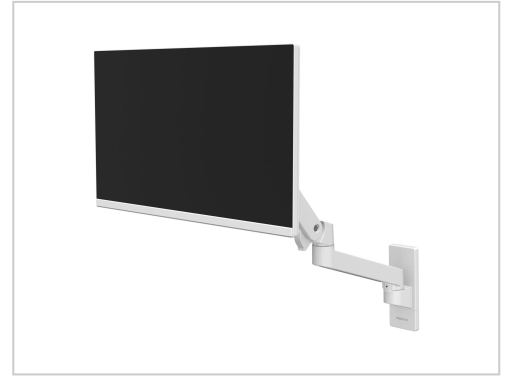

# Ergotron LX PRO ARM SINGLE DISPLAY WALL MOUNT ESW

Ergotron LX Pro Befestigungsset kaufen. Flexibler Monitorarm bis 34" mit Kabelmanagement. Schnelle Lieferung und super Service. Jetzt bei Future-X bestellen!

## Produktbeschreibung

Das Ergotron LX Pro-Montageset wurde für Flexibilität und Funktionalität entwickelt und eignet sich für LCD-Bildschirme mit einer Größe von bis zu 34 Zoll. Diese wandmontierbare Lösung aus strapazierfähigem Aluminium verfügt über ein integriertes Kabelmanagement, damit Ihr Arbeitsplatz stets aufgeräumt bleibt. Der verstellbare Monitorarm ermöglicht eine Neigung von 85°, eine Drehung um 360° und eine Hubhöhe von 33 cm und sorgt so für ein ergonomisches Seherlebnis. Mit einer maximalen Tragkraft von 10 kg ist das Gerät robust und zuverlässig und eignet sich für verschiedene Umgebungen.

- **Flexible Anpassungen**

Der Monitorarm ermöglicht mühelose Einstellungen mit einer Neigung von 85°, einer Drehung von 360° und einer Höhenverstellung von 33 cm, sodass für jeden Benutzer eine optimale Positionierung gewährleistet ist.

- **Robuste Konstruktion**

Dieses aus Aluminium gefertigte Befestigungsset ist auf Langlebigkeit ausgelegt und kann Displays mit einem maximalen Gewicht von 10 kg tragen, während es gleichzeitig ein schlankes Profil beibehält.