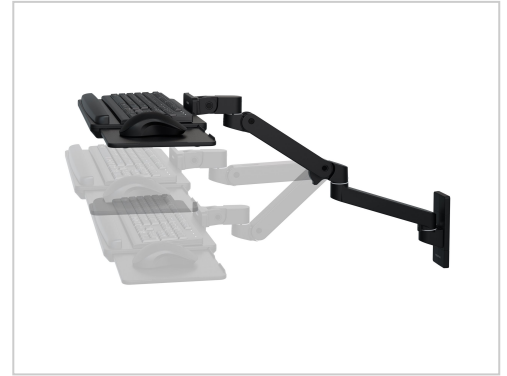

Ergotron LX PRO ARM KEYBOARD TRAY WALL MOUNT WCB Tastatur

Ergotron LX Pro kaufen – verstellbare Tastatur-/Mausablage für mehr Ergonomie. Schnelle Lieferung und super Service. Jetzt bei Future-X bestellen!

Artikelnummer	999963856
Gewicht	1kg
Länge	1mm
Breite	1mm
Höhe	1mm

Produktbeschreibung

Die Ergotron LX Pro Tastatur-/Mausarmhalterung bietet ein verstellbares Design, das sich ideal zur Optimierung der Ergonomie am Arbeitsplatz eignet. Diese an der Wand montierbare Halterung verfügt über eine robuste Aluminiumkonstruktion, die Langlebigkeit und Stabilität für den täglichen Gebrauch gewährleistet. Das Design ermöglicht eine Neigung um 90° und eine Drehung um 360°, was eine vielseitige Positionierung ermöglicht, um den Komfort und die Effizienz während der Arbeit zu verbessern. Mit einer Hubkraft von 33 cm und einer maximalen Tragkraft von 2,3 kg lässt sich mit dieser Halterung ganz einfach die perfekte, auf individuelle Bedürfnisse zugeschnittene Konfiguration erstellen, die jeden Arbeitsbereich aufwertet.