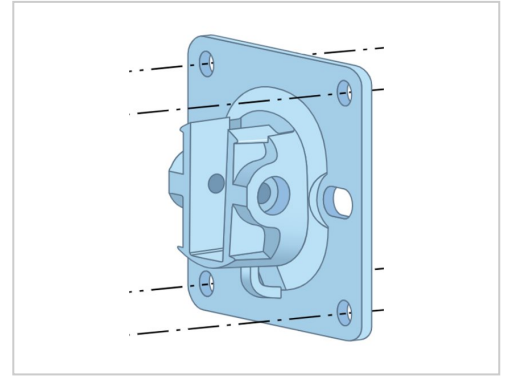

HP Enterprise AP-270-MNT-H2 270 Series Mt Kit

Artikelnummer	991118121
Gewicht	1kg
Länge	1mm
Breite	1mm
Höhe	1mm

Produktbeschreibung

HP Enterprise AP-270-MNT-H2 270 Series Mt Kit

Produktbeschreibung:

HPE Aruba AP-270-MNT-H2 - Kit für Netzwerkgerät-Wand-/Deckenmontage
- für HPE Aruba AP-318,
AP-365, AP-367, AP-374, AP-375, AP-377, AP-584,
AP-585, AP-587