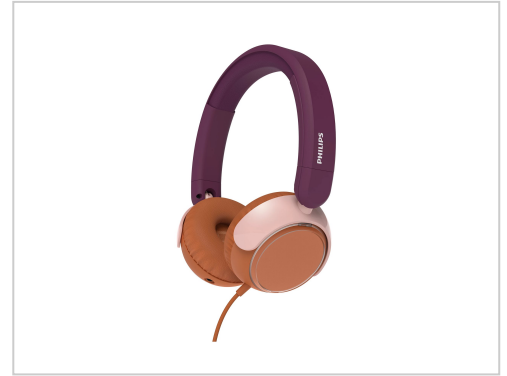

Philips On-Ear-Kopfhörer Serie 2000 Magenta Audio Kopfhörer USB Typ C

Artikelnummer	900101553
Gewicht	1kg
Länge	1mm
Breite	1mm
Höhe	1mm

Produktbeschreibung

Philips On-Ear-Kopfhörer Serie 2000 Magenta Audio Kopfhörer USB Typ C

Produktbeschreibung:

Die Philips TAK2000MP Kopfhörer bieten ein Klangerlebnis mit einem Frequenzbereich von 20 bis 20.000 Hz, sodass Sie jedes Detail Ihrer Musik hören können. Mit ihrer geschlossenen Bauweise bieten diese Kopfhörer Komfort und Geräuschisolierung und eignen sich daher ideal für die Verwendung mit tragbaren Elektronikgeräten. Dank der dynamischen Kopfhörertechnologie und einer Empfindlichkeit von 112 dB liefern diese Kopfhörer einen sauberen und klaren Klang bei verschiedenen Lautstärken. Das Kunstleder der Ohrpolster erhöht den Komfort bei längerem Gebrauch, während das 1,2 m lange Kabel und der 3,5-mm-Ministecker die Kompatibilität mit einer Vielzahl von Geräten gewährleisten.

Technische Details:

Allgemein

Produkttyp

Kopfhörer - kabelgebunden - 3,5 mm Stecker

Serien

2000 Series

Stil

Kinder

Farbe

Magenta Purple

Material Ohrpolster

Kunstleder

Empfohlene Verwendung

Tragbare Elektronik

Packungstyp

Box