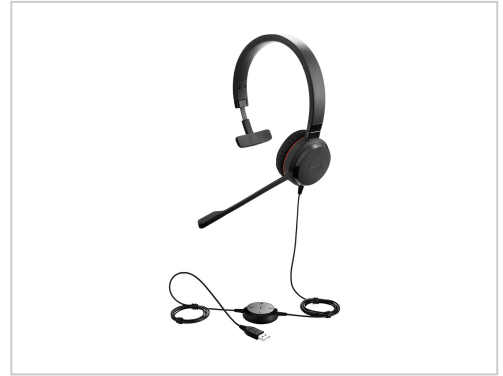

JABRA GN Netcom Evolve 30 II MS Mono Headset On-Ear

Jabra Evolve 30 II MS Mono kaufen. Professionelles Headset mit tollem Sound und dualer Konnektivität. Schnelle Lieferung. Jetzt bei Future-X bestellen!

Artikelnummer	991151347
Gewicht	1kg
Länge	1mm
Breite	1mm
Höhe	1mm

Produktbeschreibung

Professionelles Headset mit dualer Konnektivität und tollem Sound für Anrufe und Musik.

- **Manage calls easily**
Mit der Bedieneinheit problemlos Anrufe führen, annehmen oder stummschalten.
- **Plug and Play connectivity**
Konnektivität über USB und 3,5-mm-Klinkenstecker ermöglicht schnelle und einfache Anbindung.
- **All-day comfort**
Bequeme Ohrpolster aus Kunstleder und On-the-ear-Design für ganztägigen Tragekomfort.
- **Flexible Konnektivität über den 3,5 mm-Klinkenstecker, USB-A oder USB-C**
Flexible Konnektivität über den 3,5 mm-Klinkenstecker, USB-A oder USB-C.

Produkteigenschaften

Gewicht	171,1 g
Audioausgang - Anschlussstechnik	Kabelgebunden
Audiosystem - Typ	Headset
Service und Support - Typ	2 Jahre Garantie
Kopfhörer-Ohrmuschel-Typ	On-Ear
Verfügbares Mikrofon	Ja
Farbkategorie	Schwarz
Verbindungen - Anschlusstyp	Headset (4 PIN USB Type A), Headset (Mini-Phone 3,5 mm, 4-polig)