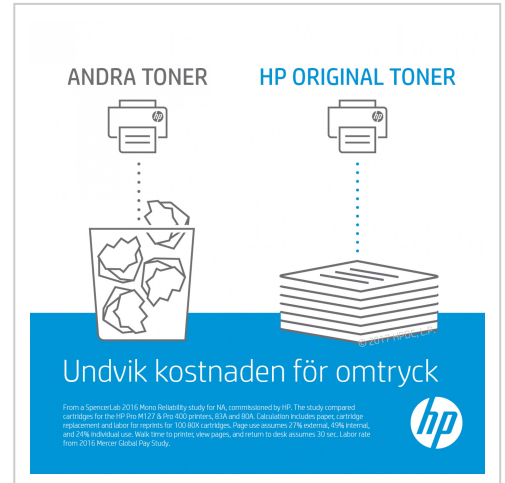

HP 659X High Yield Ylw Or LJet Toner Crt Original Tonereinheit Yellow

Artikelnummer	998365104
Gewicht	1kg
Länge	1mm
Breite	1mm
Höhe	1mm

Produktbeschreibung

Mit der HP ColorSphere 3 Technologie können Sie Ihre Marketingmaterialien mit brillanten Farben in Fotoqualität drucken. Erzielen Sie eine konstant hohe Produktivität für Ihr Unternehmen. Die optionalen Original HP LaserJet Tonerkartuschen mit hoher Reichweite drucken im Vergleich zu Standard-Tonerkartuschen mehr als die doppelte Anzahl Seiten.

- Einlegen, losdrucken, beeindrucken**
 Sie können sich darauf verlassen, dass Original HP Patronen hochwertige Druckergebnisse und erstklassige Leistung liefern werden.
- Ausdrucke, die stolz machen**
 Profitieren Sie von Premium-Qualität mit Original HP Patronen, die speziell für brillante Farben, gestochen scharfe Texte und satte Schwarztöne für optimale Leistung konzipiert sind.
- Entscheidung für den Umweltschutz**
 Drucken Sie mit gutem Gewissen – Original HP Patronen sind im Hinblick auf einfaches Recycling und weniger Abfall konzipiert.
- Besser abgestimmt. Bessere Ergebnisse**
 Original HP Patronen sind präzise auf HP Drucker abgestimmt - für Qualität, Ergebnisse und konstante Leistung, auf die Sie sich verlassen können.
- Breites Spektrum an leuchtenden Farben**
 Hinterlassen Sie mit Ihrem Marketingmaterial einen noch besseren Eindruck dank einer breiten Farbpalette durch erweiterte Innovationen beim Druckmodus.
- Tintenpatronen mit hoher Reichweite erhältlich**
 Profitieren Sie von den optionalen Tonerkartuschen mit hoher Reichweite und drucken Sie im Vergleich zu Standard-Tonerkartuschen mehr als die doppelte Anzahl Seiten.