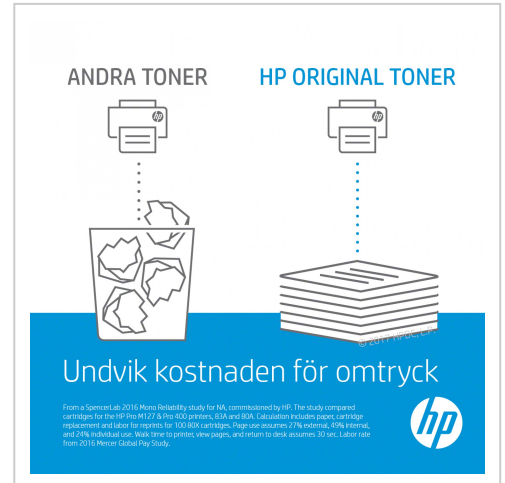

# HP 659X High Yield Ylw Or LJet Toner Crt Original Tonereinheit Yellow

HP 659X Gelb Tonerpatrone online kaufen. Hohe Reichweite und brillante Farben mit HP ColorSphere3. Schnelle Lieferung. Jetzt bei Future-X bestellen!

## Produktbeschreibung

Mit der HP ColorSphere 3 Technologie können Sie Ihre Marketingmaterialien mit brillanten Farben in Fotoqualität drucken. Erzielen Sie eine konstant hohe Produktivität für Ihr Unternehmen. Die optionalen Original HP LaserJet Tonerkartuschen mit hoher Reichweite drucken im Vergleich zu Standard-Tonerkartuschen mehr als die doppelte Anzahl Seiten.

- Einlegen, losdrucken, beeindrucken**  
 Sie können sich darauf verlassen, dass Original HP Patronen hochwertige Druckergebnisse und erstklassige Leistung liefern werden.
- Ausdrucke, die stolz machen**  
 Profitieren Sie von Premium-Qualität mit Original HP Patronen, die speziell für brillante Farben, gestochen scharfe Texte und satte Schwarztöne für optimale Leistung konzipiert sind.
- Entscheidung für den Umweltschutz**  
 Drucken Sie mit gutem Gewissen – Original HP Patronen sind im Hinblick auf einfaches Recycling und weniger Abfall konzipiert.
- Besser abgestimmt. Bessere Ergebnisse**  
 Original HP Patronen sind präzise auf HP Drucker abgestimmt - für Qualität, Ergebnisse und konstante Leistung, auf die Sie sich verlassen können.
- Breites Spektrum an leuchtenden Farben**  
 Hinterlassen Sie mit Ihrem Marketingmaterial einen noch besseren Eindruck dank einer breiten Farbpalette durch erweiterte Innovationen beim Druckmodus.
- Tintenpatronen mit hoher Reichweite erhältlich**  
 Profitieren Sie von den optionalen Tonerkartuschen mit hoher Reichweite und drucken Sie im Vergleich zu Standard-Tonerkartuschen mehr als die doppelte Anzahl Seiten.