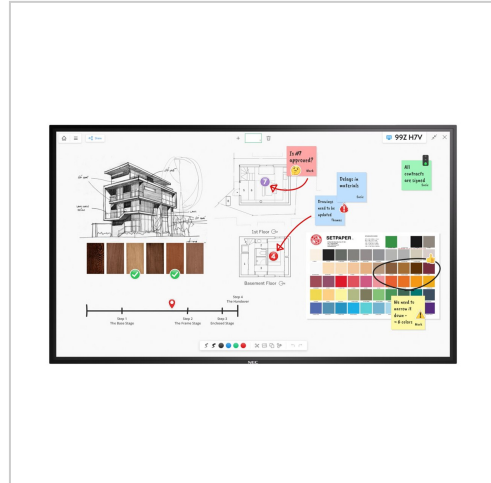

NEC Large Format Display M861 IGB

Artikelnummer	900031044
Gewicht	1kg
Länge	1mm
Breite	1mm
Höhe	1mm

Produktbeschreibung

Genießen Sie das natürliche interaktive digitale Erlebnis. Moderne Konferenzräume verlangen nach fortschrittlicher Touch-Technologie mit innovativem Design. Um interaktive Sitzungen zu unterstützen, bietet das NEC InGlass™ Touch Board zusammen mit dem reaktionsschnellen passiven Stift ein hervorragendes, papierähnliches Schreiben mit minimaler Latenz auf einer digitalen Leinwand. Mit seinem schmalen Rahmen fügt sich die Technologie nahtlos in die moderne Innenarchitektur ein. Die hohe Helligkeit sorgt für hervorragende Lesbarkeit und Bildwiedergabe, selbst in den heute üblichen hellen Besprechungsräumen, in denen die Aufrechterhaltung einer motivierenden Umgebung von größter Bedeutung ist. Die Anti-Glare-Beschichtung minimiert störende Reflexionen und hilft, lästige Fingerabdrücke auf der Touch-Oberfläche zu vermeiden.

- **Unglaubliche visuelle Leistung**
Profitieren Sie von einer "pixelfreien" visuellen Leistung in Ultra-High Definition (UHD).
- **Natürliches Schreibgefühl**
Es ist, als würde man auf Papier arbeiten! Ob mit dem Finger oder dem Stift, die InGlass-Touch-Technologie bietet eine nahtlose interaktive Touch-Leistung, einschließlich Windows Ink und Handflächenabweisung.
- **Ausgestattet mit NEC Open Modular Intelligence (OMI) Slot-in-Technologie**
Wählen Sie die skalierbare Rechenleistung mit dem Raspberry Pi Compute Module 4 oder den leistungsstärkeren Intel Smart Display Modules (Intel SDM) für maßgeschneiderte Lösungen.
- **Mission-critical 24/7-Betrieb**
Die sorgfältige Auswahl von industrietauglichen Komponenten und das sorgfältige Design, das auf anspruchsvolle Nutzungsszenarien ausgerichtet ist, sorgen für ein beeindruckendes und kontinuierliches Zuschauererlebnis.