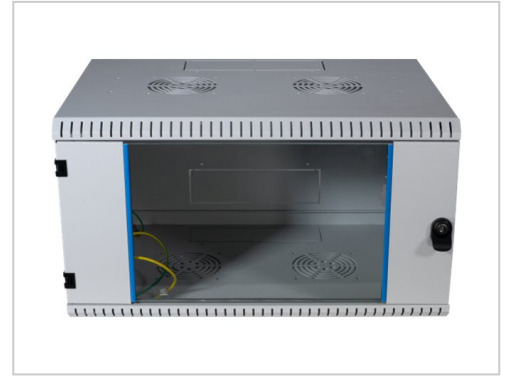

EFB Elektronik EFB-Elektronik 1-Part Schrank Netzwerkschrank geeignet für Wandmontage Hellgrau RAL 7035 6U 48,3 cm 19" 6 HE

EFB-Elektronik 1-Part 6U Netzwerkschrank online kaufen. Wandmontage, hellgrau, stabile Bauweise & schnelle Lieferung. Jetzt bei Future-X bestellen!

Artikelnummer 998707284

Gewicht 1kg

Länge 1mm

Breite 1mm

Höhe 1mm

Produktbeschreibung

EFB Elektronik EFB-Elektronik 1-Part Schrank Netzwerkschrank geeignet für Wandmontage Hellgrau RAL 7035 6U 48,3 cm 19" 6 HE

Produktbeschreibung:

Stahlblechgehäuse mit geschweißtem Rahmengerüst, vormontiert, eigenbelüftet

Vorbereitet für Plug & Play Lüftereinheit 2-fach Art.-Nr. 691656GR

Boden mit 4 x Aufnahme für Nivellierfüße oder Rollensets (bitte separat bestellen)

Fronttür mit Metallscharnieren für erhöhte Stabilität

Seitenwände abnehmbar, abschließbar, gleichschließend mit Fronttür

Dach, Boden und Rückwand mit vorgestanzten Ausbrüchen zur Kabeleinführung (250 x 70 mm)