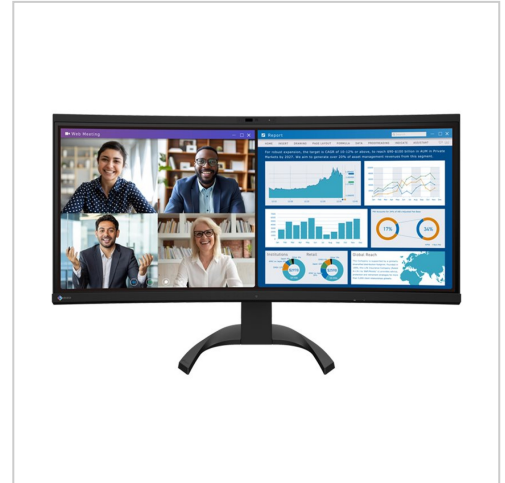

EIZO FlexScan EV3450XC-BK Mit FlexStand LED-Monitor gebogen 86.4 cm (34") (34.1" sichtbar) 3440 x 1440 UWQHD IPS 300 cd/m² 1000:1 5 ms 2xHDMI, DisplayPort, USB-C Lautsprecher Schwarz

Artikelnummer 999880462

Gewicht 1kg

Länge 1mm

Breite 1mm

Höhe 1mm

Produktbeschreibung

EIZO FlexScan Mit FlexStand LED-Monitor Curved 86,4 cm 34" 34.1" sichtbar 3440 x 1440 UWQHD IPS 300 cd/m² 1000:1 5 ms 2xHDMI DisplayPort USB-C Lautsprecher Schwarz

Produktbeschreibung:

- Energieeffizienzklasse: F • 86,7 cm (34.1 Zoll), 3.440 x 1.440 (Ultra Wide QHD, 21:9) • IPS-Panel, entspiegelt, 60 Hz, 5 ms • 1x DP, 2x HDMI, 1x USB-C • Neigbar, höhenverstellbar, Webcam, VESA 100 x 100 mm

Technische Details:

Allgemein

Display-Typ

LED-hintergrundbeleuchteter LCD-Monitor / TFT-Aktivmatrix

Diagonalabmessung

86,4 cm (34")

Sichtbare Bildfläche

86,7 cm (34.1")