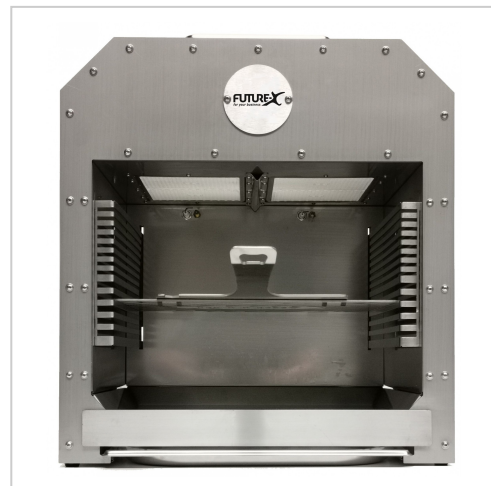

Beefbox Twin 3.0 Oberhitze Grill Propan/Butan

Artikelnummer	999435721
Gewicht	1kg
Länge	1mm
Breite	1mm
Höhe	1mm

Produktbeschreibung

Beefbox Twin 3.0 Oberhitze Grill Propan/Butan

Produktbeschreibung:

Komplette BEEFBOX TWIN 3.0 mit allem erforderlichen Zubehör zum sofortigen Grillen (Lieferung ohne Gasflasche).

- Fuß ist demontierbar zur leichteren Reinigung
- Die Schienen lassen sich ohne Werkzeug entnehmen, um den Innenraum zu reinigen
- Das Logo ist angeschraubt und kann zum besseren Reinigen demontiert werden.
- Die Gasarmaturen haben ein Edelstahlgehäuse zum besseren Schutz
- Beide Brenner sind fest verrohrt
- Griff mit integriertem Flaschenöffner
- Der Fuß ist vorbereitet zum Befestigen der Magnetknöpfe (werden mit der Schutzhaube ausgeliefert). Dadurch kann die Schutzhaube über vier Magnetdruckknöpfe sauber mit der Beefbox verbunden werden
- Vollautomatische elektronische Zündung (startet beim Drücken des Gasreglers)
- Integrierte Warmhalteschale mit Deckel (GN1/3), kann optional auch mit 2 Schalen GN1/6 oder drei Schalen GN1/9 bestückt werden. Temperatur im Betrieb ca. 90°C.
- freistehende Schublade für die Abtropfschale
- Beefbox komplett verschraubt zur besseren Reinigung und Wartung
- Reale 850- 880°C
- Verfügbar für 4 europäische Gasvarianten
- Bis zu zwei Drehspießeinschübe gleichzeitig
- Griff mit Flaschenöffner und 17er Schlüssel für Gasschlauch
- Gehäuse umlaufend doppelwandig (jetzt auch Rückwand)
- Brennergehäuse PTFE-beschichtet (sehr hitzebeständige Lackierung)
- Gasanschluß von unten (besser für optionale Schutzhaube)

Maße außen: (B x H x T) 473 mm x 455 mm x 458 mm (Vorderkante Fuß bis Schlauchanschluß hinten)

Lieferumfang:

Grundgerät Beefbox TWIN 3.0 inkl. zwei elektronische Zündungen und getrennt regelbare Brenner