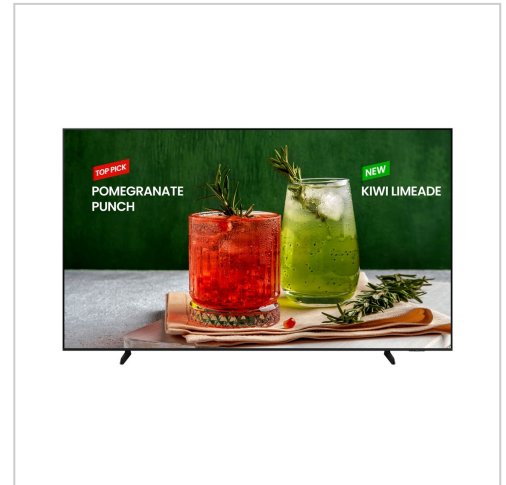

Samsung BE98D-H - 247.7 cm (98 Zoll) Diagonalklasse BED-H Series LCD-TV mit LED-Hintergrundbeleuchtung - Crystal UHD - Digital Signage - Smart TV - Tizen OS - 4K UHD (2160p) 3840 x 2160 - HDR - Graphite Black

Artikelnummer 900099280

Gewicht 1kg

Länge 1mm

Breite 1mm

Höhe 1mm

Produktbeschreibung

Samsung BE98D-H 247,7 cm 98" Diagonalklasse BED-H Series LCD-TV mit LED-Hintergrundbeleuchtung Crystal UHD Digital Signage Smart TV Tizen OS 4K 2160p 3840 x 2160 HDR Graphite Black

Produktbeschreibung:

Der Samsung BE98D-H ist ein 98-Zoll-LCD-Fernseher mit LED-Hintergrundbeleuchtung für den gewerblichen Einsatz, der mit einer Bildschirmauflösung von 3840 x 2160 eine atemberaubende Bildschärfe bietet.