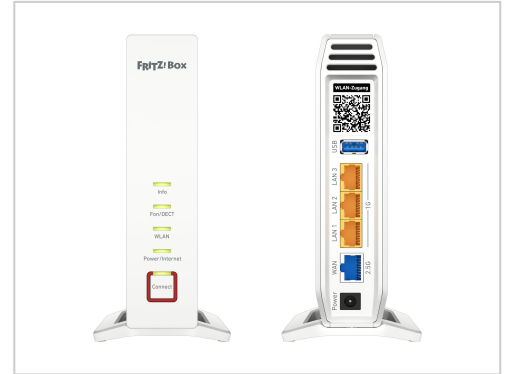

AVM FRITZ!Box 4060 Wireless Router 3-Port-Switch GigE 2.5 802.11a/b/g/n/ac/ax Dual-Band VoIP-Telefonadapter DECT

AVM FRITZ!Box 4060 online kaufen. Schneller Wi-Fi 6 Router mit Triband, NAS & DECT. Top Service & schnelle Lieferung. Jetzt bei Future-X bestellen!

Artikelnummer 999425433

Gewicht 1kg

Länge 1mm

Breite 1mm

Höhe 1mm

Produktbeschreibung

Die FRITZ!Box 4060 ist ein schneller Triband-WLAN-Router mit Wi-Fi 6, der für Höchstgeschwindigkeiten in Ihrem WLAN sorgt. Dank vielfältiger Anschlussmöglichkeiten ist die 4060 flexibel am Kabel-, DSL- oder Glasfaseranschluss einsatzbereit. Und durch die integrierte NAS-Funktionalität wird die 4060 zu Ihrer Multimedianzentrale im Heimnetz. Weitere Funktionen wie eine vollwertige Telefonanlage mit DECT-Basis, eine integrierte Firewall sowie eine Smart-Home-Steuerung runden das Angebot ab.

- **WLAN Mesh mit FRITZ!**

Damit Videos, Musik und Fotos im Heimnetz nahtlos bis in den letzten Winkel jedes Zimmers gelangen, setzt die FRITZ!Box 4060 auf WLAN Mesh. Die verteilten FRITZ!-Geräte arbeiten in einem einzigen Netz, tauschen sich untereinander aus und optimieren die Leistung aller WLAN-Geräte. Mit Mesh genießen Sie ganz einfach Höchstgeschwindigkeit bei Surfen, Video oder Gaming. Atemberaubendes HD-Fernsehen und Ihre Lieblingsmusik warten jetzt auf Sie - und nicht umgekehrt.