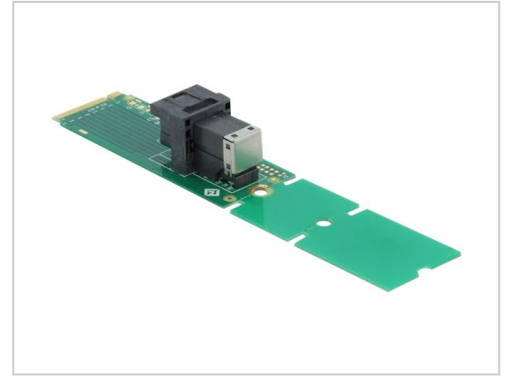

Delock Adapter M.2 Key M zu SFF-8643 NVMe 22110 2280 2260

Artikelnummer 999006647

Gewicht 1kg

Länge 1mm

Breite 1mm

Höhe 1mm

Produktbeschreibung

Dieser Delock Adapter ermöglicht die Anbindung von NVMe Speichern, wie z. B. U.2 SSD, über die SFF-8643 Schnittstelle an einen M.2 Slot. Durch die Sollbruchstelle kann der Adapter von 110 mm auf 80 mm oder 60 mm Länge gekürzt werden.