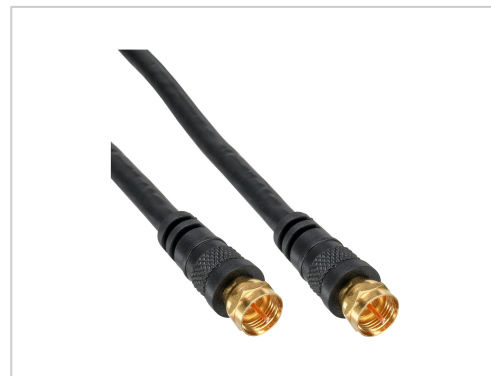

# InLine Premium HF-Kabel 1 mm<sup>2</sup> F-Stecker M bis M 10 m doppelt abgeschirmtes Koaxialkabel 85 dB Schwarz

<b>Artikelnummer</b>	996864626
<b>Gewicht</b>	1kg
<b>Länge</b>	1mm
<b>Breite</b>	1mm
<b>Höhe</b>	1mm

## Produktbeschreibung

Premium SAT-Antennenkabel zum Verbinden z. B. des Antennenanschlusses mit dem SAT Receiver• Doppelt abgeschirmtes Antennenkabel

- digitaltauglich, für SAT und Kabel-TV geeignet
- Innenleiter Vollkupfer
- Schirmung: Aluminium-Folie und Aluminium-Geflecht 128x0,12mm<sup>2</sup>
- Schirmmaß: >85dB
- 2x F-Stecker
- Vergoldete Kontakte

## Produkteigenschaften

<b>Farbe</b>	Schwarz
<b>Produkttyp</b>	HF-Kabel
<b>Farbkategorie</b>	Schwarz