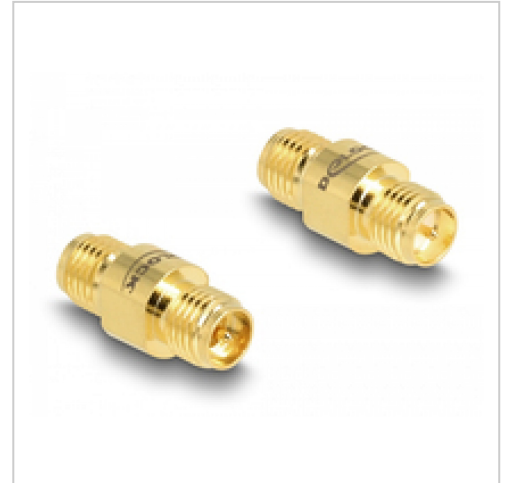

Delock Adapter RP-SMA Buchse zu C6801 Messing Gold

Artikelnummer	999665529
Gewicht	1kg
Länge	1mm
Breite	1mm
Höhe	1mm

Produktbeschreibung

Entdecken Sie den Delock-Antennenadapter, ein hochwertiges Kabel, das eine stabile und effiziente Verbindung für Ihre Netzwerkanforderungen bietet. Mit seiner Koaxialtechnologie und einer Impedanz von 50 Ohm gewährleistet dieses Kabel eine optimale Signalqualität und Zuverlässigkeit. Der Antennenadapter verfügt über vergoldete Anschlüsse an beiden Enden, die nicht nur die Ästhetik verbessern, sondern auch den Signalverlust erheblich reduzieren. Die robuste Messingkonstruktion mit einem Sechskantdurchmesser von 8 mm gewährleistet die Langlebigkeit des Kabels und macht es zu einer klugen Investition für den privaten und professionellen Gebrauch. Dieser Antennenadapter ist in einem praktischen Polybeutel mit Reißverschluss verpackt und lässt sich so leicht aufbewahren und transportieren, wobei er sowohl Schutz als auch Benutzerfreundlichkeit bietet. Ganz gleich, ob Sie ein Heimnetzwerk einrichten oder ein komplexes professionelles System verwalten, der Delock-Antennenadapter ist ein unverzichtbares Werkzeug, um eine zuverlässige und hochwertige Verbindung zu gewährleisten.

- **Verbesserte Konnektivität**

Dieser Antennenadapter verfügt an beiden Enden über einen RP-SMA-Stecker, der eine sichere und zuverlässige Verbindung für Ihre Geräte gewährleistet. Die Koaxialtechnologie verbessert die Signalübertragung und bietet eine stabile und effiziente Verbindung für Ihre Netzwerkanforderungen.

- **Langlebigkeit**

Mit vergoldeten Messingstiften und einem Sechskantdurchmesser von 8 mm ist dieses Kabel auf Langlebigkeit ausgelegt. Die Vergoldung der Stecker verleiht nicht nur einen Hauch von Eleganz, sondern reduziert auch den Signalverlust erheblich, so dass Ihre Verbindungen sowohl langlebig als auch hochwertig sind.