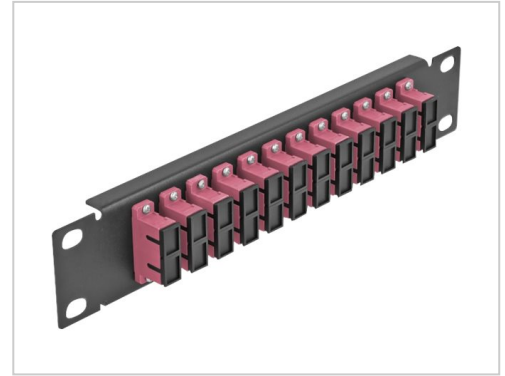

# Delock Patch Panel Schrankmontage SC Duplex MM X 12 Schwarz violett 1U 25,4 cm 10"

<b>Artikelnummer</b>	999344924
<b>Gewicht</b>	1kg
<b>Länge</b>	1mm
<b>Breite</b>	1mm
<b>Höhe</b>	1mm

## Produktbeschreibung

Dieses Patchpanel von Delock ist mit zwölf SC Duplex Kupplungen ausgestattet und eignet sich für den Einbau in einen 10" Netzwerkschrank. Mit den SC Duplex Kupplungen können LWL Stecker einfach miteinander verbunden werden.