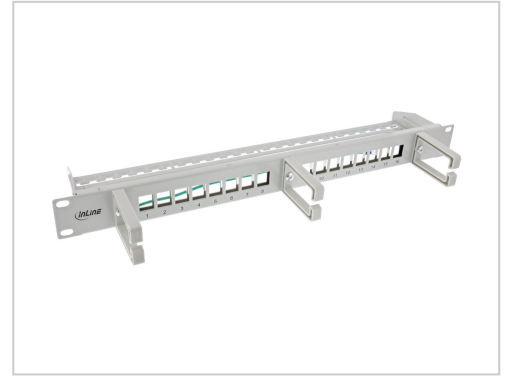

InLine Patchpanel (Blindblech) keystone empty panel with 3 brackets Rack montierbar Grau, RAL 7035 1U 48.3 cm (19") 16 Ports

InLine Patchpanel 16 Ports kaufen. Flexibel, robust mit Kabelführung. Schnelle Lieferung und super Service. Jetzt bei Future-X bestellen!

Artikelnummer 999859744

Gewicht 1kg

Länge 1mm

Breite 1mm

Höhe 1mm

Produktbeschreibung

- 16 Keystone-Ports für flexible Netzwerk- und Multimedia-Integration
- Integrierte Kabelführung durch 3 Bügel zur Reduzierung von Kabelchaos
- Platzsparendes 19"-Design (1HE) ideal für kleine Wand- und Standverteiler
- Hochwertige, robuste Metallkonstruktion mit professionellem RAL-Farbtönen
- Keystone-kompatible Erweiterbarkeit für individuelle Netzwerklösungen

Das InLine® 16-fach Keystone Patchfeld ist die ideale Lösung für professionelle Netzwerkinstallationen in kleinen Wand- und Standverteilern. Dank der 16 Keystone-Ports lassen sich Netzwerk- und Multimedia-Module flexibel integrieren. Die integrierte Kabelführung durch die drei Bügel reduziert den Verkabelungsaufwand und spart eine zusätzliche HE für ein externes Kabelführungspanel. Die solide Metallkonstruktion gewährleistet eine hohe Stabilität und Langlebigkeit. Mit seinem 19-Zoll-Format (1HE) fügt sich das Patchfeld nahtlos in Standard-Racks ein. Die RAL-konforme Farbgebung ermöglicht eine professionelle Integration in bestehende Netzwerkkomplexe. Ein flexibles, effizientes und professionelles Patchfeld für Systemintegratoren, IT-Administratoren und Netzwerktechniker, die eine präzise und langlebige Lösung für ihre Verkabelungsinfrastruktur suchen. Zusätzliche technische Spezifikationen:

• Standard 19"-Montage, 1HE Höhe

• Material: Metall

• Farbe: Grau (RAL-konform)

• Anzahl der Keystone-Ports: 16

• Integrierte Kabelführung: Ja, 3 Bügel

• Montage: Rackmontage

Produkteigenschaften

Zubehörkategorie Patch-Panels, Anschlüsse und Komponenten