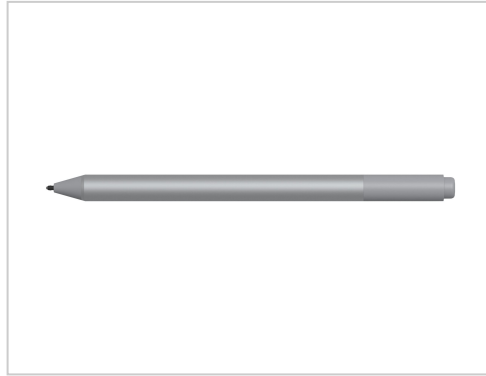

Surface Pen Platin

Artikelnummer 991307331

Gewicht 1kg

Länge 1mm

Breite 1mm

Höhe 1mm

Produktbeschreibung

Schöpfen Sie Ihr kreatives Potenzial voll aus. Der Surface Pen bietet dank präziser, schneller Stiftspitze und Radiergummi optimale Voraussetzungen. Nutzen Sie den Kippmechanismus für Schattierungen und profitieren Sie von erhöhter Sensibilität und kaum spürbarer Zeitverzögerung.

- **Schöpfen Sie Ihr kreatives Potenzial voll aus**
Der Surface Pen bietet mit präziser Stiftspitze und Radiergummi optimale Voraussetzungen. Nutzen Sie die Neigungsfunktion für Schattierungen, und profitieren Sie von erhöhter Sensibilität und kaum spürbarer Zeitverzögerung.
- **Keine Ausdrücke erforderlich**
Surface Pen bietet dank Windows und Office mehr Leistung als je zuvor. Streichen Sie Wörter durch, um sie zu löschen, kreisen Sie Text ein, markieren Sie mit Ink Editor und spielen Sie sogar die Kommentarsequenz anderer noch einmal ab.
- **Schreibt wie ein Stift auf Papier**
Surface Pen ist ein natürliches Schreib- und Zeichenwerkzeug, mit Präzisionsspitze auf der einen Seite, die nun eine Neigung ermöglicht und einem Radiergummi auf der anderen.
- **4096 Druckpunkte**
Skizzieren, schattieren und malen Sie mit künstlerischer Präzision und feinerer Kontrolle mit 4096 Druckpunkten, die auf die leichteste Berührung reagieren.
- **Reagiert auf die Berührung eines Künstlers**
Zeichnen Sie Skizzen und Linien mit dem Surface Pen mühelos. Legen Sie die Hand auf dem Bildschirm des Surface-Geräts ab, wie Sie es beim Schreiben in einem Notizblock auch tun würden.