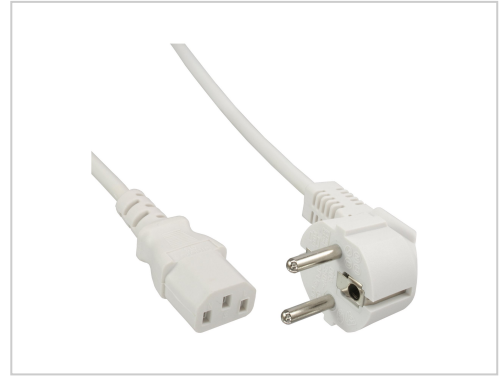

InLine Stromkabel IEC 60320 C14 bis CEE 7/7 M 5 m 90° Stecke

Artikelnummer	992567040
Gewicht	1kg
Länge	1mm
Breite	1mm
Höhe	1mm

Produktbeschreibung

Netzkabel zum Anschluss von Elektrogeräten mit Kaltgeräteanschluss. • Schutzkontakt-Stecker CEE7/7 gewinkelt

- Kaltgerätestecker IEC-C13 gerade
- Max. 250V/10A
- Harmonisierte PVC-Leitung H05VV-F

Produkteigenschaften

Produkttyp	Stromkabel
Farbkategorie	Weiß
Farbe	Weiß

Weitere Bilder