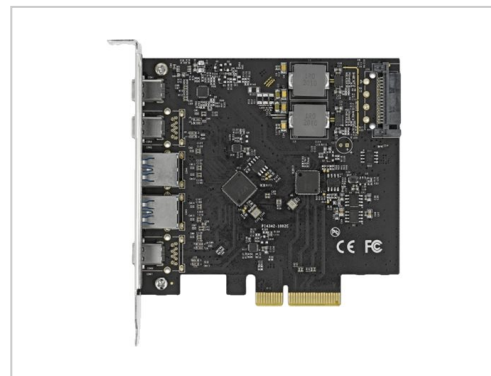

Delock USB-Adapter PCIe 3.0 x4 USB-C 3.2 Gen 2 x 3 + USB 2 x 2

Artikelnummer	999223934
Gewicht	1kg
Länge	1mm
Breite	1mm
Höhe	1mm

Produktbeschreibung

Die PCI Express Karte von Delock erweitert den PC um fünf externe USB 3.2 Ports. An die Karte können verschiedene USB Geräte, wie z. B. Docking Stationen, Card Reader, externe Gehäuse etc., angeschlossen werden.

Produkteigenschaften

Produkttyp	USB-Adapter
Bereitgestellte Schnittstelle - Schnittstellen	3 x USB 3.2 Gen 2 - 24 pin USB-C, 2 x USB 3.2 Gen 2 - 9-poliger USB Typ A
Prozessornummer	ASM3142 / VL822
Netzwerk - Typ	USB-Adapter
Ports - Typ	USB-C 3.2 Gen 2
Netzwerk - Datenübertragungsrate	10 Gbps
Farbkategorie	Silber, Schwarz
Schnittstellentyp (Bustyp)	PCI Express 3.0 x4
Netzwerk - Anschlusstechnik	Kabelgebunden
Software - Typ	Treiber & Dienstprogramme
Netzwerk - Formfaktor	Plug-in-Karte