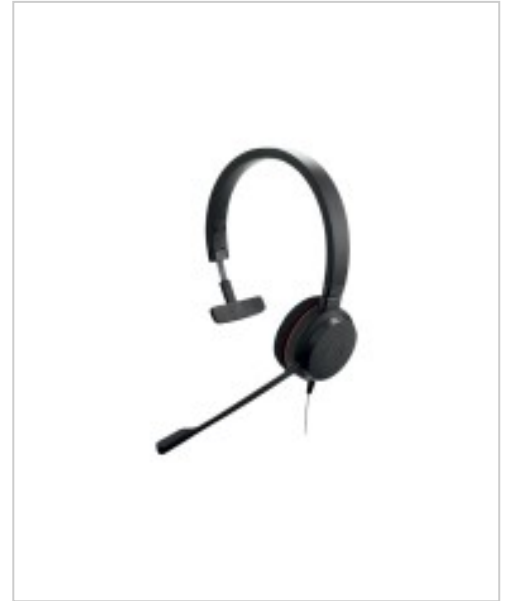

Jabra Evolve 20 SE USB C/A UC Mono Typ C

Artikelnummer	999942000
Gewicht	1kg
Länge	1mm
Breite	1mm
Höhe	1mm

Produktbeschreibung

Das Evolve 20 Special Edition ist professionelle Einstiegs-Headsets mit einer Bedieneinheit, die Anrufmanagement wie das Starten, Annehmen und Stummschalten von Anrufen leicht macht und herausragenden Sound bei Anrufen und Musik bietet. Einfache Konnektivität erleichtert die Inbetriebnahme mit Ihrem PC.

- **Deutlichere Konversation für mehr Effizienz**
Professionelles Einstiegs-Headset mit einfachem Anrufmanagement und tollem Sound für Anrufe und Musik.
- **Einfache Anrufsteuerung**
Bequemer Zugriff auf häufig genutzte Funktionen wie Lautstärkeregelung und Stummschaltung. Anrufe direkt leicht und bequem über die Bedieneinheit annehmen und beenden.
- **Flexible Plug-and-Play-Konnektivität**
Sofort einsatzbereite Technologie. Unkomplizierte Installation. Einfach in den USB-Port ihres Laptops einstecken.
- **Ganztägiger Tragekomfort**
Stilvoll und bequem dank weicher Kunstleder-Ohrpolster. Verstellbarer Überkopfbügel für einen perfekten Sitz.

Produkteigenschaften

Audioausgang - Anschlussstechnik	Kabelgebunden
Audiosystem - Typ	Headset
Service und Support - Typ	2 Jahre Garantie
Kopfhörer-Ohrmuschel-Typ	On-Ear
Verfügbares Mikrofon	Ja
Gewicht	104 g
Farbkategorie	Schwarz
Verbindungen - Anschlusstyp	Headset (24-poliger USB-C)