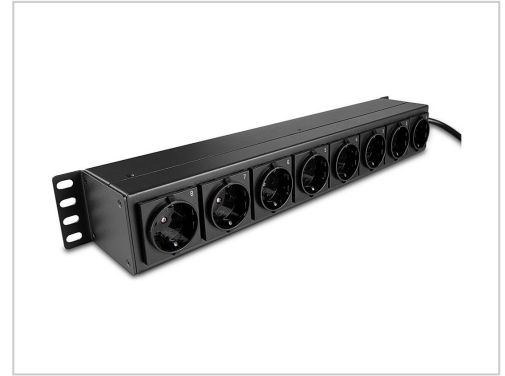

Lindy Steckdosenleiste Rack einbaufähig schuko sockets horizontal with switches Wechselstrom 250 V 3500 Watt Eingabe Eingang CEE 7/4 Ausgangsanschlüsse: 8 power 7/3 1.5U 48,3 cm 19" 2 m Schnur Schwarz

Artikelnummer	999828148
Gewicht	1kg
Länge	1mm
Breite	1mm
Höhe	1mm

Produktbeschreibung

Liefert max. 3500W an 8 Geräte.

- **Effiziente Stromverteilung**
Diese für ein optimales Strommanagement konzipierte Stromverteilerleiste verteilt 3500 W effizient auf 8 Schuko-Steckdosen. Die horizontale Ausrichtung und die individuellen Schalter für jede Steckdose sorgen für eine präzise Steuerung der Stromverteilung und machen sie ideal für die Verwaltung mehrerer Geräte in einem Rack-Setup.
- **Vielseitig und konform**
Mit einem Formfaktor, der in 19"-Standardschränken montiert werden kann, und der Einhaltung der REACH- und RoHS-Normen ist dieser Stromverteiler vielseitig einsetzbar und erfüllt die Umwelt- und Sicherheitsvorschriften. Sein 2 m langes Kabel bietet Flexibilität bei der Platzierung und Konnektivität.
- **Robuste Umweltverträglichkeit**
Dieses Gerät ist für den Betrieb in einem breiten Temperaturbereich von -10 °C bis 45 °C und einer Luftfeuchtigkeit von 0 - 95 % RH (nicht kondensierend) ausgelegt und gewährleistet so eine zuverlässige Leistung unter verschiedenen Betriebsbedingungen, was es zu einer zuverlässigen Wahl für kritische Stromverteilungsanforderungen macht.

Produkteigenschaften

Gestellte Leistung	3500 Watt
Service und Support - Typ	2 Jahre Garantie
Stromversorgungsgerät - Formfaktor	Rack - einbaufähig
Höhe (Rack-Einheiten)	1,5
Farbe	Schwarz
Ausgangsanschlusstyp	Power CEE 7/3
Farbkategorie	Schwarz
Anzahl Anschlüsse	8
Steckertyp	Strom CEE 7/4
Anzahl Stecker	1