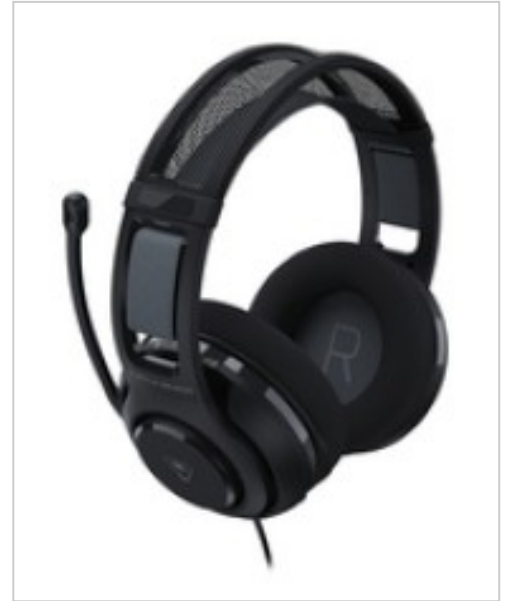

Turtle Beach Atlas 200 PC Over-Ear Stereo Headset Schwarz

Artikelnummer	900068693
Gewicht	1kg
Länge	1mm
Breite	1mm
Höhe	1mm

Produktbeschreibung

Turtle Beach Atlas 200 PC Over-Ear Stereo Headset Schwarz

Produktbeschreibung:

Turtle Beach Atlas 200 Wired PC Gaming Headset für PC - Gaming Konsolen und Mobilgeräte mit 3.5mm Klinke - Kabelgebunden - 20 - 20000 Hz - Gaming - 280 g - Kopfhörer - Schwarz

Technische Details:

Allgemeines

Typ

Headset

Analoge Audio-Formate

Stereo

Anschlußkabel

1,2 m

Gewicht

280 g

Farbe

Schwarz

Technische Daten

Frequenzumfang bis

20 KHz

Weitere Bilder