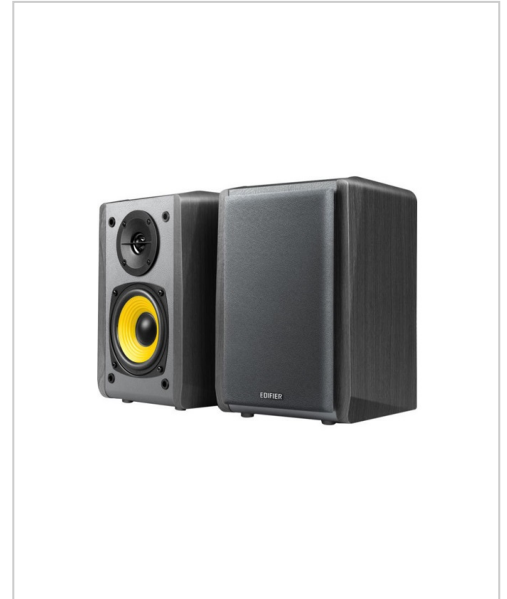

# Edifier R1010BT BT 2.0 bk Aktivbox 20 KHz Stereo Bluetooth

<b>Artikelnummer</b>	994886847
<b>Gewicht</b>	1kg
<b>Länge</b>	1mm
<b>Breite</b>	1mm
<b>Höhe</b>	1mm

## Produktbeschreibung

Mit den klassischen R1010BT Bluetooth-Lautsprechern werden Regallautsprecher auf eine andere Art und Weise wiederentdeckt. Sie erhalten eine hochwertige Audioleistung, die Sie von einem so kompakten Design nicht erwarten würden. Der R1010BT ist in einer mitteldichten Faserplatte (MDF) untergebracht und ist die Neuauflage eines anderen Edifier-Klassikers. Der R1010BT Bluetooth-Regallautsprecher ist mit perfekten Tieftönern und Hochtönern mit Seidenmembran ausgestattet und liefert einen souveränen, subtilen und detailreichen Klang. Zwei integrierte Line-In-Buchsen ermöglichen den Anschluss an andere analoge Audiogeräte und ersparen Ihnen das lästige Ein- und Ausstöpseln. Die Klangregelung umfasst Bässe und Lautstärke sowie die dynamische Höhenanhebung an Anschluss A, die auf Ihre Wiedergabevorlieben abgestimmt ist. Für ein individuelles Hörerlebnis finden Sie die Regler für Bass und Lautstärke auf der Rückseite dieses Regallautsprechers. Die R1010BT Bluetooth-Regallautsprecher verfügen außerdem über zwei Stereo-Line-In-Anschlüsse.

- **Erhöhen Sie Ihren Klang**

Mit den klassischen R1010BT Bluetooth-Lautsprechern werden Regallautsprecher auf eine andere Art und Weise wiederentdeckt. Sie erhalten eine hochwertige Audioleistung, die Sie von einem so kompakten Design nicht erwarten würden. Der R1010BT ist in einer mitteldichten Faserplatte (MDF) untergebracht und ist die Neuauflage eines anderen Edifier-Klassikers. Der R1010BT Bluetooth-Regallautsprecher ist mit perfekten Tieftönern und Seidenmembran-Hochtönern ausgestattet und liefert einen souveränen, subtilen und detailreichen Klang.