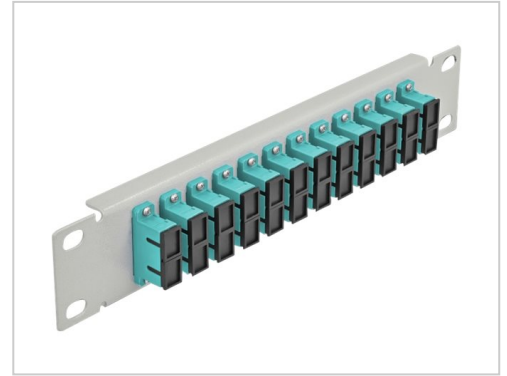

# Delock Patch Panel SC Duplex MM X 12 Grau 1U 25,4 cm 10"

**Artikelnummer** 999344922

**Gewicht** 1kg

**Länge** 1mm

**Breite** 1mm

**Höhe** 1mm

## Produktbeschreibung

Dieses Patchpanel von Delock ist mit zwölf SC Duplex Kupplungen ausgestattet und eignet sich für den Einbau in einen 10" Netzwerkschrank. Mit den SC Duplex Kupplungen können LWL Stecker einfach miteinander verbunden werden.

## Produkteigenschaften

**Zubehörkategorie** Patch-Panels, Anschlüsse und Komponenten

**Produkttyp** Patch Panel

**Höhe (Rack-Einheiten)** 1

**Farbkategorie** Grau

**Farbe** Grau