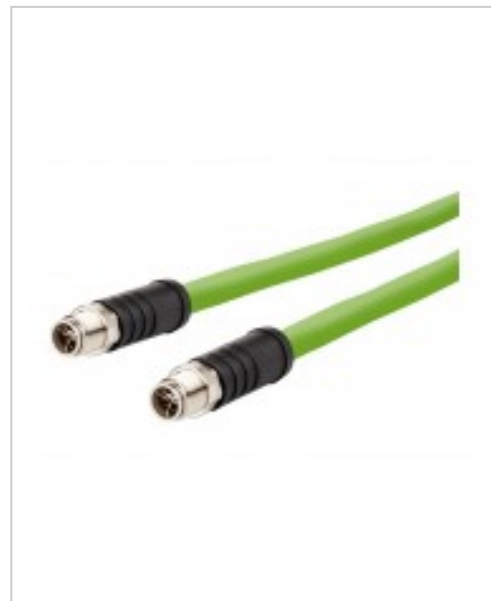

# METZ CONNECT Verbindungsleitung M12-St./M12-St. 8pol. Schleppk. X-kodiert ger-ger 5

Artikelnummer	999608738
Gewicht	1kg
Länge	1mm
Breite	1mm
Höhe	1mm

## Produktbeschreibung

Entdecken Sie das Netzkabel METZ CONNECT, eine hochwertige Lösung für anspruchsvolle Netzwerkanwendungen. Dieses CAT 6a-Kabel wurde mit Präzision entwickelt und verfügt über vergoldete 8-polige M12-Stecker und SF/UTP-Technologie, um eine stabile und hochwertige Verbindung zu gewährleisten. Seine robuste Konstruktion umfasst einen Mantel aus reaktivem Polyurethan (PUR) und eine Abschirmung aus Kupfergeflecht, wodurch es für den Einsatz unter schwierigen Umgebungsbedingungen geeignet ist. Das Kabel ist UV-beständig, ölbeständig, flammhemmend und bietet einen weiten Betriebstemperaturbereich von -30 °C bis 90 °C, wodurch Zuverlässigkeit und Langlebigkeit in verschiedenen Installationen gewährleistet werden. Die Konformität mit mehreren Normen, einschließlich RoHS, IEC 60332-1-2 und IPX7, gewährleistet Sicherheit und Unbedenklichkeit. Ob für industrielle, kommerzielle oder private Anwendungen, dieses Netzkabel bietet die Flexibilität, die Leistung und den Schutz, die für ein sicheres und effizientes Netzwerk erforderlich sind.

### • Robuste Konstruktion

Dieses Netzkabel wurde für den Einsatz in anspruchsvollen Umgebungen entwickelt und verfügt über einen Mantel aus reaktivem Polyurethan (PUR) sowie eine Abschirmung aus Kupfergeflecht, die Langlebigkeit und Schutz vor äußeren Einflüssen gewährleistet.

### • Leistungsstarke Konnektivität

Ausgestattet mit vergoldeten 8-poligen M12-Steckern an beiden Enden und unter Verwendung der SF/UTP-Technologie gewährleistet dieses Kabel hochwertige, stabile Verbindungen für kritische Netzwerkanwendungen.