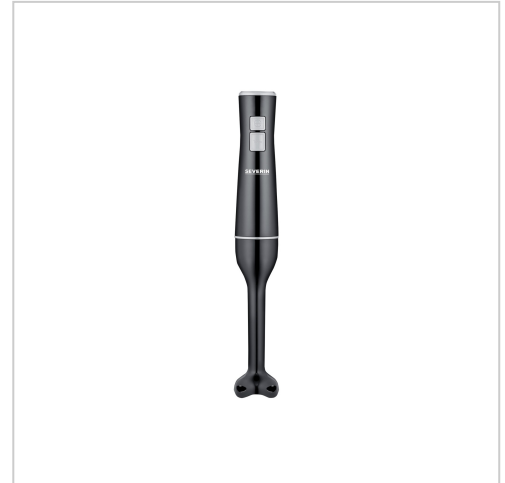

SEVERIN Handmixer 170 W Schwarz/Grau Turbostufe BPA-frei 540 Schwarz / Grau

Artikelnummer 999968343
Gewicht 1kg
Länge 1mm
Breite 1mm
Höhe 1mm

Produktbeschreibung

SEVERIN Handmixer 170 W Schwarz/Grau Turbostufe BPA-frei 540 Schwarz / Grau

Produktbeschreibung:

Gewicht: 500 g · Herstellerfarbe: Schwarz,Grau · Leistung: 170 W · Produktabmessung, Breite: 60 mm · Produktabmessung, Höhe: 60 mm · Produktabmessung, Länge: 370 mm

Technische Details:

Allgemein

Produkttyp

Handmixer

Geschwindigkeit (max.)

13000 rpm

Farbe

Schwarz/Grau

Funktion & Einstellungen

220 - 240 V / 50 - 60 Hz

Abmessungen und Gewicht

Breite

6 cm

Tiefe

6 cm

Höhe

37 cm