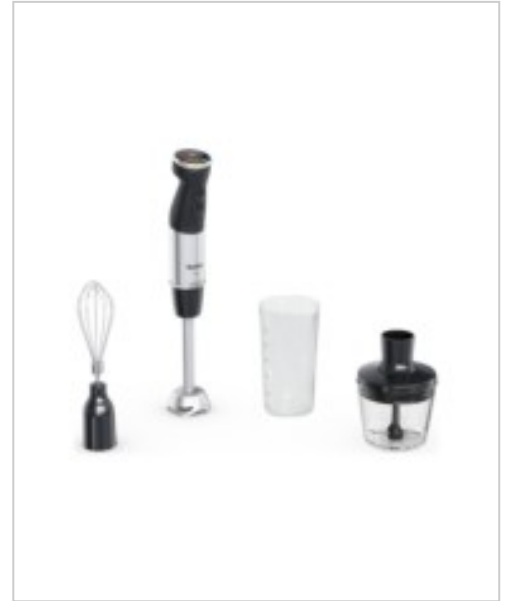

TEFAL HB 673830 Quickchef+ 3in1 Stabmixer schwarz Schwarz

Artikelnummer 999968367
Gewicht 1kg
Länge 1mm
Breite 1mm
Höhe 1mm

Produktbeschreibung

TEFAL HB 673830 Quickchef+ 3in1 Stabmixer schwarz Schwarz

Produktbeschreibung:

Lieferzeit in Werktagen: 20

Technische Details:

Allgemein

Produkttyp

Handmixer

Spülmaschinenfest

Entfernbare Teile

Bequemer Griff

Farbkategorie Silber, Schwarz

Weitere Bilder