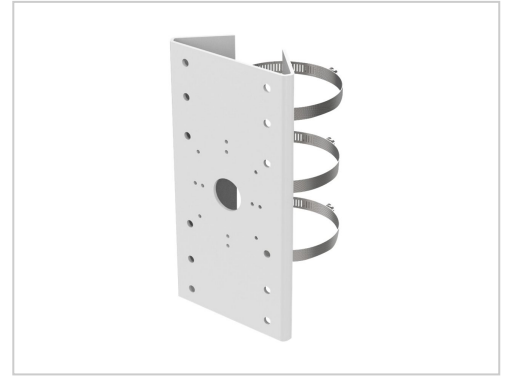

# LevelOne Masthalterung Netzwerkkamera

LevelOne CAS-7303 Befestigungs-Kit online kaufen. Robust für Pfostenmontage, passend für FCS-3084/86/87. Schnelle Lieferung, jetzt bei Future-X bestellen!

**Artikelnummer** 991145100

## Produktbeschreibung

LevelOne Masthalterung Netzwerkkamera

Produktbeschreibung:

LevelOne CAS-7303. Typ: Montage, Unterstützung

von Positionierung: Universal,

Produktfarbe: Weiß. Breite: 46 mm, Tiefe: 250 mm,

Höhe: 127 mm

Technische Details:

Gewicht & Abmessungen

Gewicht

1,21 kg

Höhe

127 mm

Breite

Verpackungshöhe

150 mm

Verpackungsbreite

52 mm

Funktionen

Produktfarbe

Weiß

Typ