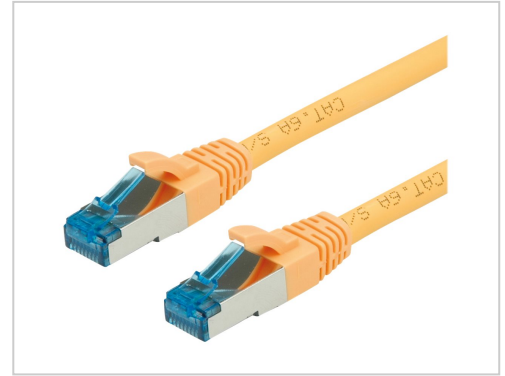

# VALUE Patch-Kabel RJ-45 M bis M 10 m SFTP PiMF CAT 6a halogenfrei geformt ohne Haken verseilt Gelb

|                      |           |
|----------------------|-----------|
| <b>Artikelnummer</b> | 997835944 |
| <b>Gewicht</b>       | 1kg       |
| <b>Länge</b>         | 1mm       |
| <b>Breite</b>        | 1mm       |
| <b>Höhe</b>          | 1mm       |

## Produktbeschreibung

Die preisgünstige Lösung für Kat. 6a Verkabelung für Datenraten bis 10 Gbit/s. Doppelt geschirmtes (PiMF) Twisted Pair Verbindungskabel mit auf beiden Seiten angeschlagenen geschirmten RJ-45 Steckern. Als Rangierkabel in Patchfeldern oder als Geräteanschlusskabel geeignet. Strapazierfähig mit angespritztem Knickschutz. Kontaktbelegung 1:1 gemäß EIA/TIA 568, 8 Adern. Aufbau: 8 Adern Litze, paarweise Schirmung in alu-kaschierter Folie, Geflechschirm.