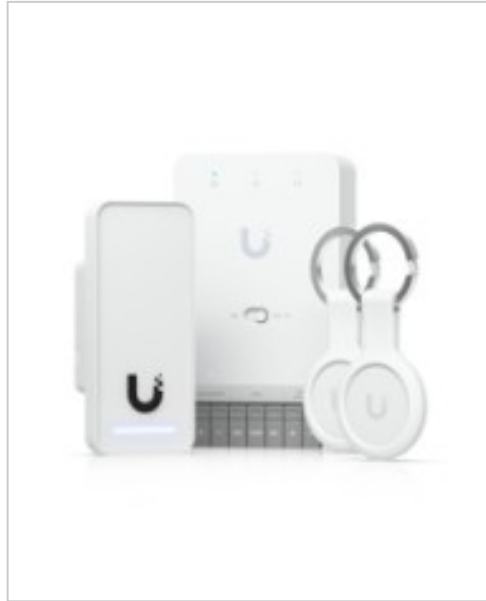

Ubiquiti UniFi Access Hub

Artikelnummer 999952075

Gewicht 1kg

Länge 1mm

Breite 1mm

Höhe 1mm

Produktbeschreibung

Das Ubiquiti UniFi G3 Starter Kit bietet eine Türzugangskontrolllösung, die für verschiedene Umgebungen geeignet ist. Dieses Kit ist sowohl für den Innen- als auch für den Außenbereich konzipiert und gewährleistet Vielseitigkeit bei der Platzierung sowie Eignung für einen breiten Feuchtigkeitsbereich. Mit einer robusten Stromversorgung über PoE und einem optimierten Design mit LED-Anzeigen bietet das G3 Starter Kit zuverlässige Zugangskontrollfunktionen. Der mitgelieferte Lautsprecher sorgt für zusätzliche Interaktion und macht das Kit zur idealen Wahl für Sicherheitsanwendungen.