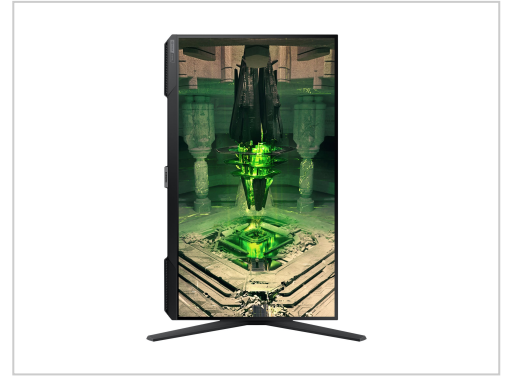

Samsung Odyssey G4 S27BG400EU LED-Monitor 68,6 cm 27" 1920 x 1080 Full HD 1080p @ 240 Hz IPS 400 cd/m² 1000:1 HDR10 1 ms 2xHDMI DisplayPort Schwarz

Samsung Odyssey G4 S27BG400EU kaufen. 27" Full HD, 240 Hz, 1 ms Reaktionszeit & HDR10. Schnelle Lieferung und super Service. Jetzt bei Future-X bestellen!

Artikelnummer 999513118

Gewicht 1kg

Länge 1mm

Breite 1mm

Höhe 1mm

Produktbeschreibung

- **FHD-Auflösung und IPS-Display**

Das IPS-Panel bietet klare Farben und einen weiten Betrachtungswinkel von 178° für scharfe Spielszenen aus fast jedem Blickwinkel. Mit mehr Pixeln kannst du Spiele noch realistischer und fesselnder erleben.