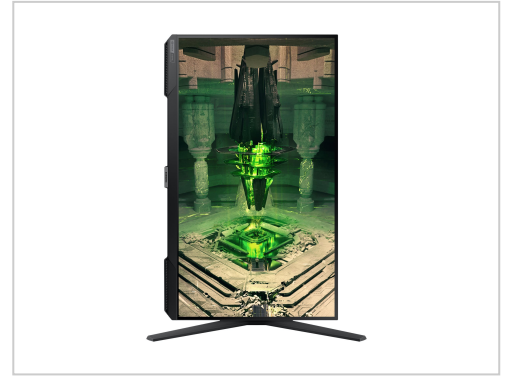

# Samsung Odyssey G4 S27BG400EU - LED-Monitor - 68.6 cm (27 Zoll) - 1920 x 1080 Full HD (1080p) @ 240 Hz - IPS - 400 cd/m<sup>2</sup> - 1000:1 - HDR10 - 1 ms - 2xHDMI, DisplayPort - Schwarz

Artikelnummer 999513118

Gewicht 1kg

Länge 1mm

Breite 1mm

Höhe 1mm

## Produkteigenschaften

Display - Typ	LED-hintergrundbeleuchteter LCD-Monitor
Größe diagonal (metrisch)	68,6 cm
Display - Diagonale	27 Zoll
Vertikale Bildwiederholrate bei max. Auflösung	240 Hz
Eingangssignal	2xHDMI, DisplayPort
Produkttyp	LED-hintergrundbeleuchteter LCD-Monitor
Farbe	Schwarz
Gewicht	5,3 kg
Schnittstellendetails - Schnittstellen	Kopfhörer, DisplayPort 1.2, 2 x HDMI
Reaktionszeit	1 ms
TFT-Technologie	IPS
Display - Formfaktor	Desktop-Gerät
LCD-Hintergrundbeleuchtung	LED-Hintergrundbeleuchtung
Energie Effizienzklasse	Klasse E
Stromverbrauch im Standby-Modus	0,5 Watt
Farbkategorie	Schwarz
Display - Schnittstelle	HDMI, DisplayPort
Display - Native Auflösung	1920 x 1080
Display - Technologie	TFT-Aktivmatrix
Audioausgang - Typ	Keine(r)