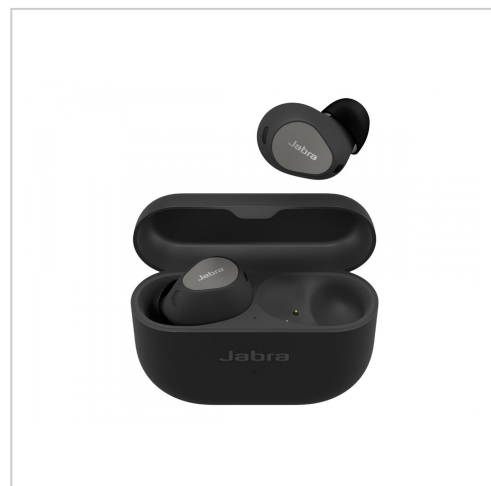

Jabra In-Ear-Bluetooth-Kopfhörer Elite 10 Titaniumschwarz Headset

Artikelnummer	999664227
Gewicht	1kg
Länge	1mm
Breite	1mm
Höhe	1mm

Produktbeschreibung

Jabra In-Ear-Bluetooth-Kopfhörer Elite 10 Titaniumschwarz Headset

Produktbeschreibung:

Jabra Elite 10. Produkttyp: Kopfhörer. Übertragungstechnik: Kabellos, Bluetooth. Empfohlene Nutzung: Anrufe/Musik. Kabellose Reichweite: 10 m.

Produktfarbe: Schwarz, Titan

Technische Details:

Allgemein

Produkttyp

True Wireless-Kopfhörer - Bluetooth - kabellos

Details zu Abmessungen & Gewicht

Ohrhörer: 1,96 cm x 2,82 cm x 1,88 cm / 5.7 g

Ladekoffer: 6,54 cm x 2,44 cm x 4,69 cm / 45.9 g

Farbe

Titanium Black

Empfohlene Verwendung

Tragbare Elektronik, Telefon

Merkmale

Stereo-/Mono-Modus, Batteriestatusanzeige, Ruhemodus, In-Ear-Druckausgleich

Schutz

Wasserdicht, IP57, staubdicht

Max. Betriebsabstand

10 m