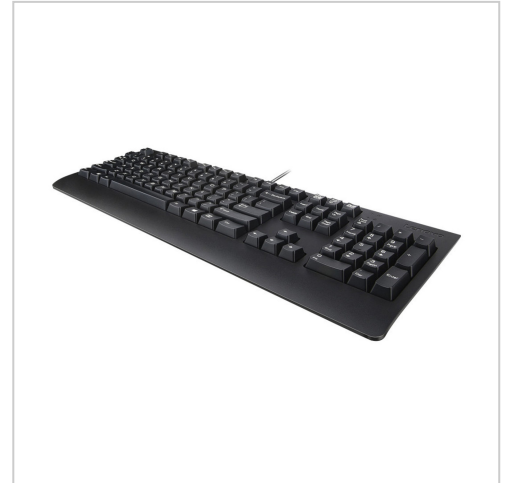

Lenovo Preferred Pro II - Tastatur - USB - Belgien Englisch - Schwarz - braune Box

Artikelnummer	900031234
Gewicht	1kg
Länge	1mm
Breite	1mm
Höhe	1mm

Produktbeschreibung

Lenovo Preferred Pro II Tastatur USB Belgien Englisch Schwarz braune Box

Produktbeschreibung:

Gönnen Sie Ihren Fingern den Komfort einer Preferred Pro Tastatur in voller Größe. Getreu der jahrelangen Tradition, bietet auch diese Tastatur ausgezeichnete Ergonomie zum attraktiven Preis.
Technische Details:

Allgemein
Gerätetyp
Tastatur
Schnittstelle
USB
Tastenzahl
104
Schlüsselform
Insel
Lokalisierung und Layout
Belgien Englisch
Tastaturtechnologie
Kolben
Einstellbare Höhe
Ja
Schutz
Spritzwasserbeständig, wasserabweisend
Besonderheiten
Nummernblock
Breite
45,3 cm
Tiefe
16,9 cm
Höhe
3,4 cm
Gewicht
820 g
Verschiedenes
Farbe