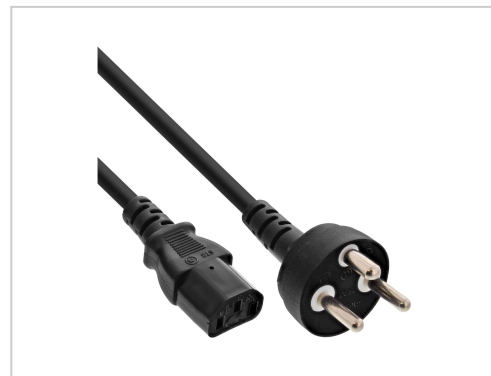

InLine Stromkabel Afsnit 107-2-D1 bis IEC 60320 C7 250 V 10 A 3 m Schwarz Dänemark

Artikelnummer 997879308

Gewicht 1kg

Länge 1mm

Breite 1mm

Höhe 1mm

Produktbeschreibung

Stromversorgungskabel mit IEC 60320 C13-Stecker, ideal für den Anschluss von Personalcomputern, Monitoren, Druckern und anderen Peripheriegeräten und elektronischen Geräten, die einen Massenanschluss benötigen. Dieses Kabel ist mit einem elektrischen Stecker nach dänischem Standard ausgestattet. • Stecker DS 60884-2-D1 (Dänemark)

- Buchse IEC-320-C13
- Kabel 3-adrig H05VV-F
- Maximale Belastung 10A/250V
- Gegossene Stecker (Druckguss)

Produkteigenschaften

Produkttyp Stromkabel

Farbe Schwarz

Farbkategorie Schwarz

Weitere Bilder