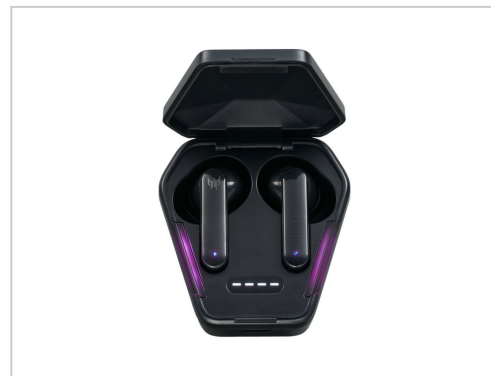

Acer Predator Galea 330 PHR200 True Wireless-Kopfhörer mit Mikrofon im Ohr Bluetooth Schwarz

Acer Predator Galea 330 (PHR200) kaufen. Kabellose Gaming-Kopfhörer mit Bluetooth 5.3 und IPX5. Schnelle Lieferung, jetzt bei Future-X bestellen!

Artikelnummer 999821917

Gewicht 1kg

Länge 1mm

Breite 1mm

Höhe 1mm

Produktbeschreibung

Der Acer Predator Galea 330 (PHR200) verbessert das Gaming- und Audioerlebnis durch seine Funktionen und sein Design. Dieses kabellose Ohrhörer-Set ist mit Bluetooth 5.3 ausgestattet und gewährleistet eine stabile und schnelle Verbindung zu einer Vielzahl von Geräten, darunter Android- und iOS-Plattformen sowie Mac- und Windows-Computer. Mit einem Frequenzbereich von 20 - 20.000 Hz und einer Stereo-Soundausgabe erleben die Nutzer ein intensives Hörerlebnis, egal ob sie spielen, Musik hören oder Videos ansehen. Der Galea 330 ist auf Langlebigkeit und Stil ausgelegt. Die Ohrhörer sind mit einem wiederaufladbaren Akku ausgestattet, der eine ununterbrochene Wiedergabe ermöglicht und mit einer kurzen Ladezeit von nur 2 Stunden ausgestattet ist. Für Gamer, die Wert auf Leistung und Ästhetik legen, verleiht die RGB-Beleuchtung ihrem Gaming-Setup einen Hauch von persönlichem Flair. Der IPX5-Schutz macht die Ohrhörer wasser- und schweißfest und damit ideal für intensive Gaming-Sessions oder Outdoor-Aktivitäten. Mit diesen Eigenschaften ist der Acer Predator Galea 330 eine vielseitige Wahl für Gamer und Audiophile.

- **Predator Galea**

Ein Headset für jeden Anlass. Egal, ob Du tiefe Audioqualität mit Bassbetonung bevorzugst oder mit Teamkollegen deutlich sprechen willst.

Produkteigenschaften

Service und Support - Typ	6 Monate Garantie
Verbindungen - Anschlussstyp	USB (nur Stromversorgung) (24-poliger US, Bluetooth
Kopfhörer-Ohrmuschel-Typ	Im Ohr
Audiosystem - Typ	True Wireless-Kopfhörer
Bluetooth-Version	Bluetooth 5.3
Farbe	Schwarz
Verfügbares Mikrofon	Ja
Drahtlose Technologie	Bluetooth
Farbkategorie	Schwarz
Audioausgang - Anschlussstechnik	Kabellos