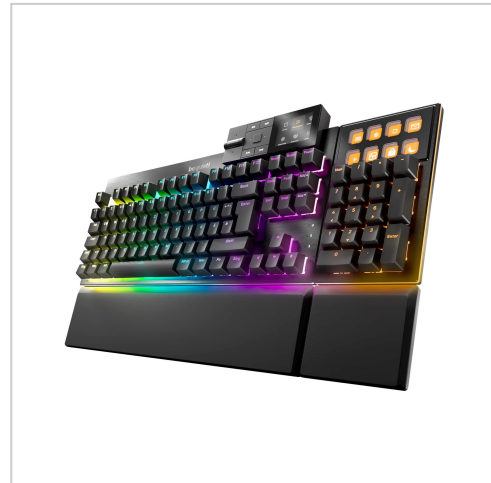

be quiet! Dark Mount - Tastatur - 100% - QWERTZ - Deutsch - Schwarz Eingabegerät Kabelgebunden

be quiet! Dark Mount Tastatur kaufen – leise Silent Linear Schalter, RGB-Beleuchtung & USB-Anschluss. Schnelle Lieferung, jetzt bei Future-X bestellen!

Artikelnummer 900095213

Gewicht 1kg

Länge 1mm

Breite 1mm

Höhe 1mm

Produktbeschreibung

Die be quiet! Dark Mount-Tastatur wurde für alle entwickelt, die eine raffinierte und effektive Eingabelösung suchen. Mit kabelgebundener Verbindungstechnologie und einer Kabellänge von 2 m gewährleistet diese mechanische Tastatur eine zuverlässige Verbindung sowohl für Gaming- als auch für Produktivitätsaufgaben. Dank anpassbarer Display-Tasten und programmierbarer Makro-Tasten können Benutzer die Tastatur an ihre spezifischen Bedürfnisse anpassen und so die Benutzerfreundlichkeit verbessern. Die RGB-Hintergrundbeleuchtung pro Taste sorgt für eine persönliche Note und ermöglicht eine Anpassung an jede Umgebung. Die Tastatur be quiet! Dark Mount wurde aus hochwertigen Materialien wie ABS- und PBT-Tastenkappen sowie einer Aluminium-Oberplatte gefertigt und ist auf Langlebigkeit ausgelegt. Das ergonomische Design umfasst eine Handballenauflage und eine einstellbare Höhe, was den Komfort bei längerer Nutzung erhöht. Die Anti-Ghosting-Technologie sorgt dafür, dass jeder Tastenanschlag registriert wird, was sie zu einer ausgezeichneten Wahl für Gaming macht. Mit einem QWERTZ-Layout und einem Ziffernblock ist diese Tastatur vielseitig für verschiedene Anwendungen einsetzbar und somit eine zuverlässige Option für Gamer und Profis.

• Anpassbare Display-Tasten

Diese Tastatur verfügt über Display-Tasten, die Benutzer individuell anpassen können, wodurch die Funktionalität verbessert wird und häufig verwendete Befehle leicht zugänglich sind.