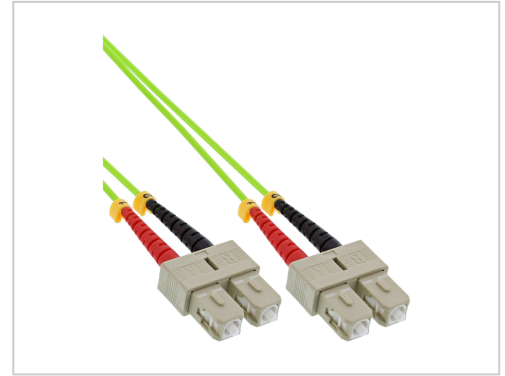

# InLine LWL Duplex Kabel SC/SC 50/125µm OM5 25m Patchkabel 25 m 2x SC-DUP SC low-smoke zero-halogen halogenfrei

**Artikelnummer** 992272283

**Gewicht** 1kg

**Länge** 1mm

**Breite** 1mm

**Höhe** 1mm

## Produktbeschreibung

- Duplex Glasfaser Patchkabel (LWL / Lichtwellenleiter)
- Faser: OM5 Multimode 50/125µm, halogenfrei LSZH
- Durchmesser 2,0mm (x2)
- 2x SC Stecker auf 2x SC Stecker
- Faserfarbe: Grün
- mit Testprotokoll beiliegend
- in Shopwand-Tüte mit EAN Code