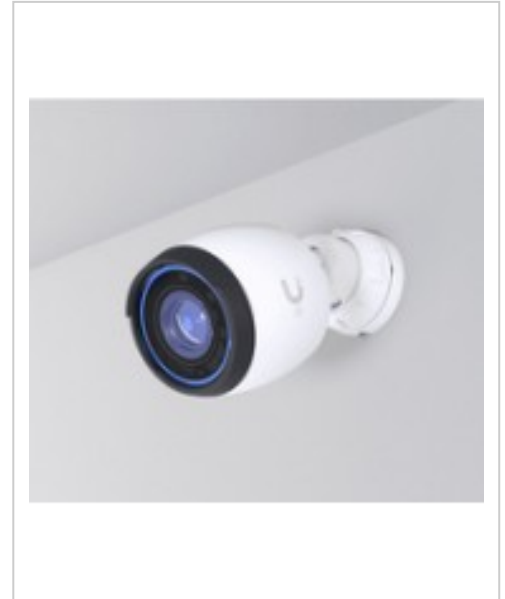

Ubiquiti G5 Professional - Netzwerk-Überwachungskamera - Bullet - Außenbereich, Innenbereich - wetterfest - Farbe - 8 MP - 3840 x 2160 - Audio - LAN 10/100 - H.264 - PoE

Artikelnummer 999639348

Gewicht 1kg

Länge 1mm

Breite 1mm

Höhe 1mm

Produktbeschreibung

Die Ubiquiti G5 Professional Netzwerkkamera wurde für Präzision und Leistung in einer Vielzahl von Umgebungen entwickelt. Ob bei der Überwachung von Innenräumen oder im Außenbereich, diese Kamera liefert hochauflösende Videoaufnahmen dank ihres 8-Millionen-Pixel-Sensors und einer maximalen Auflösung von 3840 x 2160. Das weite Sichtfeld von 40 bis 127,7 Grad sorgt für eine umfassende Abdeckung, die keine toten Winkel zulässt.

Die G5 Professional wurde entwickelt, um den Elementen zu trotzen, und funktioniert einwandfrei bei Temperaturen von -20 °C bis 50 °C. Sie ist nach IP65 wetterfest und damit eine zuverlässige Wahl für jeden Standort. Ob bei Tag oder Nacht, die Infrarot-LEDs bieten eine klare Sichtbarkeit bis zu 25 m und sorgen so rund um die Uhr für Sicherheit. Darüber hinaus sorgt das integrierte Mikrofon für eine zusätzliche Überwachungsebene, indem es Ton aufnimmt, um die hochwertigen Videoaufnahmen zu ergänzen.

- **Breites Sichtfeld unter einem Winkel**

Mit einem Sichtfeld von 40 bis 127,7 Grad bietet die G5 Professional eine umfassende Abdeckung und stellt sicher, dass kein Detail in Ihrem Überwachungsbereich unbemerkt bleibt.