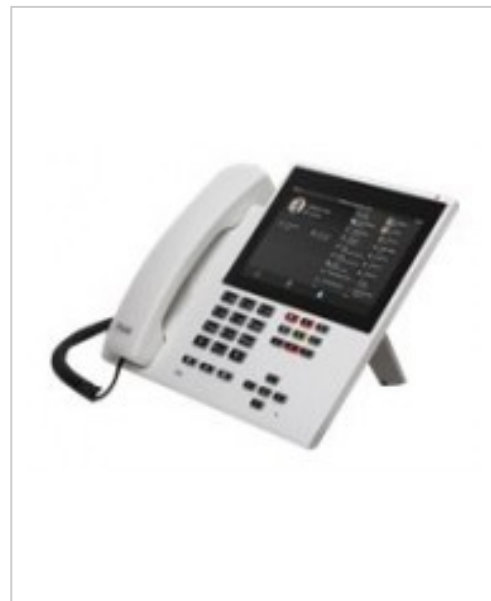

# Auerswald COMfortel D-600 weiß SIP-Telefon mit Erweiterungsoption VoIP-Telefon Weiß

<b>Artikelnummer</b>	999577168
<b>Gewicht</b>	1kg
<b>Länge</b>	1mm
<b>Breite</b>	1mm
<b>Höhe</b>	1mm

## Produktbeschreibung

Das elegante Premium-SIP-Gerät COMfortel D-600 bietet so ziemlich alles, was das Office-Herz höher schlagen lässt. Dieses High-End-Gerät verbindet anspruchsvolles Design mit fortschrittlichster Technik - designed, engineered und Made in Germany.

Das hochauflösende 7" Farbdisplay mit kapazitivem Touch ist klar strukturiert, so dass Sie nie den Überblick verlieren. Die intuitive Bedienung unterstreicht dies zusätzlich. 40 selbstbeschriftende Funktionstasten inkl. Status-Signalisierung stehen Ihnen im Direktzugriff zur Verfügung.

Das besondere Highlight ist die Gestensteuerung. Wecken Sie das Telefon mit einer einfachen Handbewegung auf oder schalten Sie den Rufton bei ankommenden Rufen stumm. Der Komfort wird bei diesem High-End-Gerät großgeschrieben, z. B. passt sich das Display und die beleuchtete Tastatur mit automatischer Hintergrundbeleuchtung dem Umgebungslicht an. Für einwandfreie Verständigung sorgt die HD-Audioqualität dank Wideband.