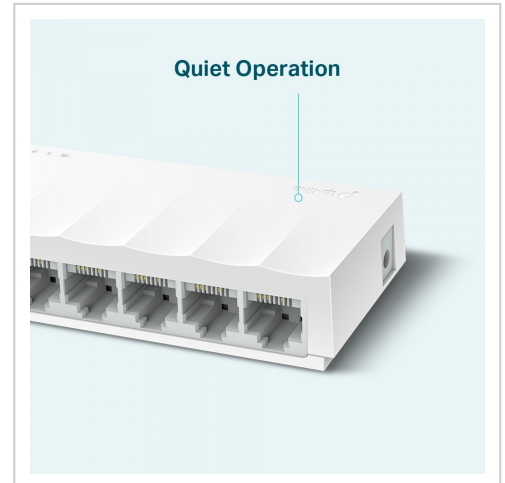

TP-LINK LiteWave 8-Port 10/100M Desktop Switch 0,1 Gbps Unma

Artikelnummer	998608821
Gewicht	1kg
Länge	1mm
Breite	1mm
Höhe	1mm

Produktbeschreibung

Der TP-Link 8-Port 10/100Mbit/s Desktop-Switch aus der TP-Link LiteWave Serie bietet eine einfache Möglichkeit, dein Netzwerk zu erweitern. Dank dem Plug-and-Play-Design lässt sich das Produkt einfach bedienen. Eine Konfiguration ist nicht erforderlich. Darüber hinaus eliminiert Auto MDI/MDIX die Notwendigkeit für Crossover-Kabel.

- **Go Green mit deinem Netzwerk**

Diese LiteWave Serie verfügt über die innovativen energieeffizienten Technologien, mit denen Sie Ihre Netzwerkkapazität erheblich erweitern können. Sie haben nun die Möglichkeit, beim Upgrade auf ein Gigabit-Netzwerk grün zu werden. Es passt den Stromverbrauch automatisch an den Verbindungsstatus und die Kabellänge an, um den CO₂-Fußabdruck Ihres Netzwerks zu begrenzen. Nicht nur der Energieverbrauch, sondern auch Ihr Kosten werden gesenkt.

- **Lüfterloses Desktop Design**

Das kompakte Desktop-Design passt in jeder Anwendungssituation und das Lüfterlose Design ermöglicht einen lautlosen Betrieb.

- **Steht immer zur Verfügung**

Der LS1008 ist kompatibel mit fast allen Netzwerkgeräten, z.B. Computer, Drucker, Webcams und IPTVs. Der Switch findet in einem breiten Spektrum Anwendung und ist die umweltfreundliche Netzwerkerweiterung für Ihr Heim- oder Geschäftsnetz.