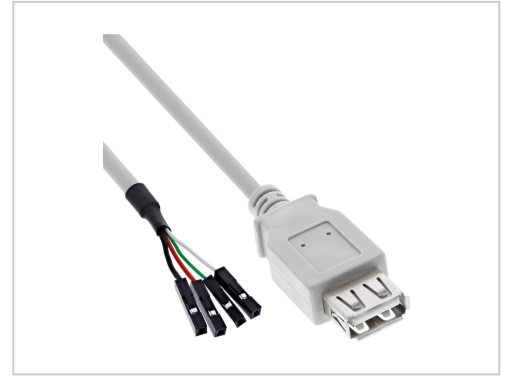

# InLine USB-Kabel intern auf extern 4-Pin-USB 2.0-Header W bis USB W 40 cm beige

<b>Artikelnummer</b>	996864653
<b>Gewicht</b>	1kg
<b>Länge</b>	1mm
<b>Breite</b>	1mm
<b>Höhe</b>	1mm

## Produktbeschreibung

InLine USB 2.0 Adapterkabel Buchse A auf Pfostenanschluss. Zum Anschluss von internen USB Geräten mit externem USB Anschluss (wie z. B. Beispiel manche Frontpanel) direkt auf das Mainboard. • USB A Buchse auf Pfostenanschluss 4pol.

• rot=VCC (+5V), grün=Data+ (D+), weiß=Data- (D-), schwarz=GND (Masse)