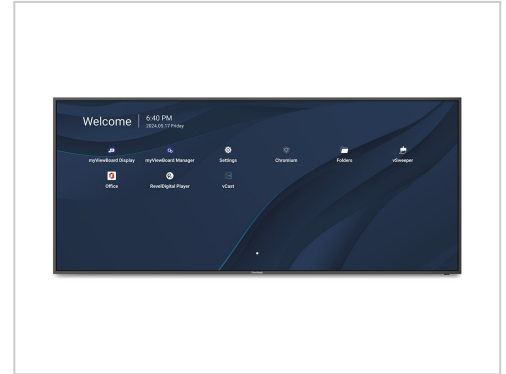

# ViewSonic 105" CDE105UW 5K-Präsentationsdisplay

Artikelnummer	900025032
Gewicht	1kg
Länge	1mm
Breite	1mm
Höhe	1mm

## Produktbeschreibung

Der ViewSonic CDE105UW ist ein vielseitiger 105-Zoll-LCD-Flachbildschirm mit LED-Hintergrundbeleuchtung, der sich für den gewerblichen Einsatz und Digital-Signage-Anwendungen eignet. Mit einer 5K-UHD-Auflösung von 5120 x 2160 bietet dieses Display Bildklarheit und lebendige Farben und unterstützt bis zu 1.070.000.000 Farben. Die IPS-Technologie gewährleistet sowohl vertikal als auch horizontal einen weiten Betrachtungswinkel von 178°, sodass das Display für verschiedene Umgebungen geeignet ist, in denen mehrere Betrachter eine gleichbleibende Bildqualität genießen können. Ausgestattet mit einem robusten Audiosystem mit zwei Hauptkanal-Lautsprechern und einem Subwoofer liefert das Display eine Gesamtausgangsleistung von 60 Watt und verbessert so das Multimedia-Erlebnis. Es unterstützt verschiedene Video- und Audioformate, darunter MP4, AVI, MP3 und WAV, und ist somit eine zuverlässige Wahl für unterschiedliche Anforderungen an die Medienwiedergabe. Darüber hinaus bietet das Display eine nahtlose Konnektivität mit einer Reihe von Anschlüssen, darunter HDMI, USB-C mit 100 W Power Delivery, DisplayPort und Gigabit-Ethernet, was eine einfache Integration in bestehende Setups ermöglicht. Das CDE105UW ist für Microsoft Teams Rooms optimiert und bietet einen 24/7-Betrieb, wodurch eine zuverlässige Leistung für Geschäftsumgebungen gewährleistet wird.

- **Beeindruckende Displayqualität**

Das Display verfügt über eine 5K-UHD-Auflösung von 5120 x 2160 und bietet Klarheit und Detailtiefe für dynamische Bilder, ideal für Digital Signage und den gewerblichen Einsatz.

- **Optimales Seherlebnis**

Mit einem IPS-Panel mit einem Betrachtungswinkel von 178° und einer Helligkeit von 500 cd/m<sup>2</sup> sorgt das Display dafür, dass die Inhalte aus verschiedenen Positionen im Raum sichtbar und lebendig bleiben.