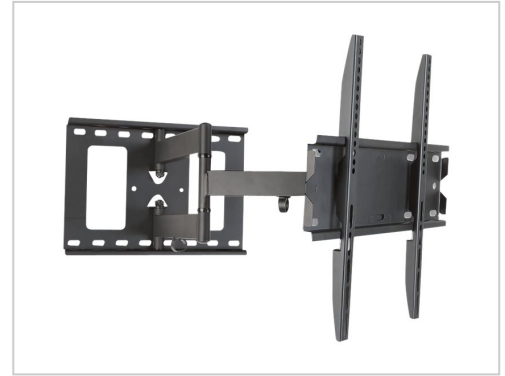

# Techly Wandhalterung für LCD TV LED 32"-55" FullMotion Slim Schwarz

<b>Artikelnummer</b>	999129349
<b>Gewicht</b>	1kg
<b>Länge</b>	1mm
<b>Breite</b>	1mm
<b>Höhe</b>	1mm

## Produktbeschreibung

Techly Wandhalterung für LCD TV LED 32"-55" FullMotion Slim Schwarz

Produktbeschreibung:

- Universelle Wandhalterung für einen LED / LCD-Monitor oder TV; Einfach und schnell anzubringen, daher besonders geeignet für die Verwendung zu Hause, im Büro oder im gewerblichen Bereich

### Eigenschaften

- Halterung geeignet für LED LCD Monitor von 32"-55"
- Für VESA max. 400 x 400 mm
- Maximal tragbares Gewicht: 50 kg
- Maximale Verlängerung: 500 mm

### Spezifikationen

- Horizontale Drehung: + / - 90°
- Neigung: - 2° bis + 12°
- Höhenverstellbar
- Integriertes Kabelmanagement
- Wandabstand: 63 mm
- Farbe: Schwarz