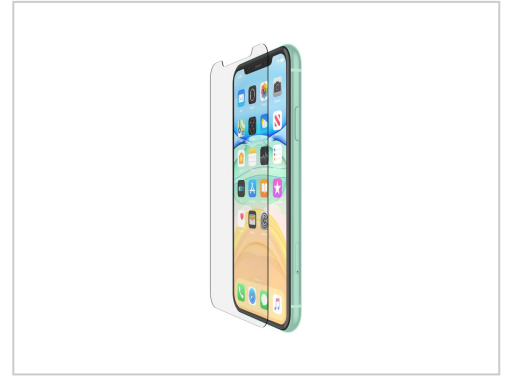

Belkin ScreenForce TemperedGlass Anti-Microbial Screen Protection for iPhone

Artikelnummer	999202544
Gewicht	1kg
Länge	1mm
Breite	1mm
Höhe	1mm

Produktbeschreibung

TemperedGlass ist fester als normales Glas und sorgt für robusten, belastbaren Schutz des Displays Ihres Smartphones. Da der Displayschutz aus hochwertigem japanischem Glas hergestellt wird, fühlt er sich genauso glatt an wie das Display. Umfassende Prüfungen gewährleisten die Helligkeit, Bildschärfe und Klarheit, die Sie von Ihrem iPhone erwarten. Die Positionierungsschale ermöglicht eine einfache und exakte Applikation, um den höchstmöglichen Schutz zu bieten.

- **Geprüfter mehrlagiger Schutz**

TemperedGlass Displayschutz wurde aus hochwertigem japanischem Hartglas hergestellt und sorgt für eine mehrlagige Schutzschicht. Er wurde eingehend getestet, um ernste Schäden durch gelegentliches Fallenlassen und Stöße zu verhindern. Strenge Tests werden durchgeführt, um Ihr Display vor Beschädigungen an der Oberfläche durch Kontakt mit harten Metallgegenständen wie Schlüsseln oder Münzen zu schützen. In Tests wurde die Härte von 9H nachgewiesen - das höchste erhältliche Niveau an Kratzschutz.

- **Sichtbare Klarheit**

Belkin testet seine Displayschutzfolien auf die höchsten optometrischen Standards. Da sie aus hochwertigem, robustem japanischem Glas hergestellt werden, sorgen sie für dieselbe Helligkeit, Bildschärfe und detailgetreue Wiedergabe, die Sie vom Display Ihres Smartphones erwarten. Das Resultat ist eine kristallklare Schutzschicht mit der Wiedergabequalität Ihres Geräts.

Weitere Bilder